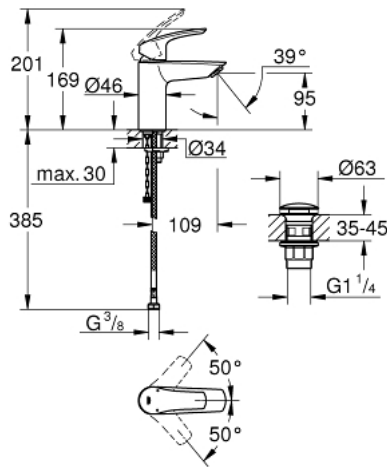

23 988 003 EUROSMART ОДНОВАЖИЛЬНИЙ ЗМІШУВАЧ ДЛЯ РАКОВИНИ 3/8" S-РОЗМІРУ

ОПИС ПРОДУКТУ

- Колір: хром
- термостатичний захист від опіків
- максимальна температура підлягає налаштуванню
- термальна дезінфекція неможлива
- монтаж на один отвір
- металевий важіль
- довжина важеля 89 мм
- GROHE SilkMove 28 мм керамічний картридж
- регулювання витрати води
- GROHE LongLife поверхня
- внутрішні водні канали - без свинцю та нікелю
- вбудовані зворотні клапани
- фільтри для затримання бруду
- GROHE EcoJoy – технологія неперевершеного потоку при економному використанні води
- максимальна витрата (при тиску 3 бар) 4 л/хв
- система швидкого монтажу GROHE FastFixation
- гладкий корпус змішувача із натискним донним клапаном 1 1/4"
- гнучкі з'єднувальні шланги
- максимальний перепад тиску 5:1
- професійна версія

23 988 003 EUROSMART ОДНОВАЖІЛЬНИЙ ЗМІШУВАЧ ДЛЯ РАКОВИНИ 3/8" S-РОЗМІРУ

ЗАПАСНІ ЧАСТИНИ , грудня 2019 – зараз

- 1: Важіль (Артикул запчастини 48548000)
 - 2: Ковпачок (Артикул запчастини 46116000)
 - 3: Картридж (Артикул запчастини 48518000)
 - 4: Аератор (Артикул запчастини 48159000)
 - 5: Комплект для кріплення хвостовика (Артикул запчастини 46645000)
 - 6: Зливний гарнітур із функцією закриття-відкриття (Артикул запчастини 65807000)
 - 7: Монтажний ключ (Артикул запчастини 19017000)*
- * Додаткові аксесуари