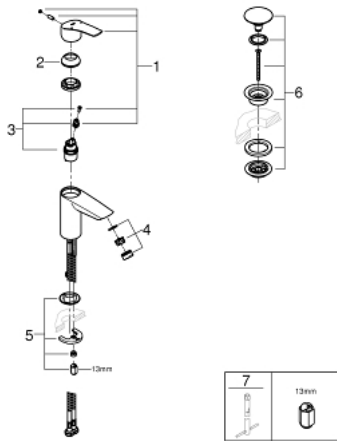

23 988 003 EUROSMART ОДНОВАЖИЛЬНИЙ ЗМІШУВАЧ ДЛЯ РАКОВИНИ 3/8" S-РОЗМІРУ

ОПИС ПРОДУКТУ

- Колір: хром
- термостатичний захист від опіків
- максимальна температура підлягає налаштуванню
- термальна дезінфекція неможлива
- монтаж на один отвір
- металевий важіль
- довжина важеля 89 мм
- GROHE SilkMove 28 мм керамічний картридж
- регулювання витрати води
- GROHE LongLife поверхня
- внутрішні водні канали - без свинцю та нікелю
- вбудовані зворотні клапани
- фільтри для затримання бруду
- GROHE EcoJoy – технологія неперевершеного потоку при економному використанні води
- максимальна витрата (при тиску 3 бар) 4 л/хв
- система швидкого монтажу GROHE FastFixation
- гладкий корпус змішувача із натискним донним клапаном 1 1/4"
- гнучкі з'єднувальні шланги
- максимальний перепад тиску 5:1
- професійна версія

23 988 003 EUROSMART ОДНОВАЖІЛЬНИЙ ЗМІШУВАЧ ДЛЯ РАКОВИНИ 3/8" S-РОЗМІРУ

ЗАПАСНІ ЧАСТИНИ , грудня 2019 – зараз

- 1: Важіль (Артикул запчастини 48548000)
 - 2: Ковпачок (Артикул запчастини 46116000)
 - 3: Картридж (Артикул запчастини 48518000)
 - 4: Аератор (Артикул запчастини 48159000)
 - 5: Комплект для кріплення хвостовика (Артикул запчастини 46645000)
 - 6: Зливний гарнітур із функцією закриття-відкриття (Артикул запчастини 65807000)
 - 7: Монтажний ключ (Артикул запчастини 19017000)*
- * Додаткові аксесуари