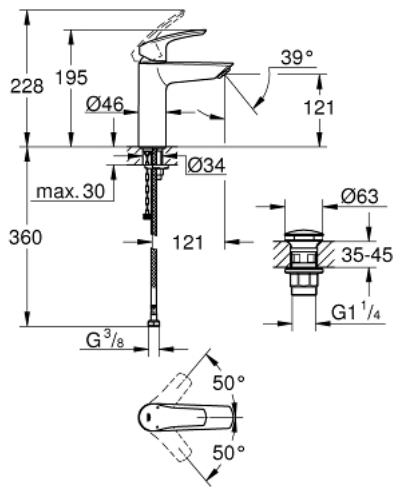

## 23 989 003 EUROSMART ОДНОВАЖІЛЬНИЙ ЗМІШУВАЧ ДЛЯ РАКОВИНИ 1/2" М-РОЗМІРУ

### ОПИС ПРОДУКТУ

- Колір: хром
- термостатичний захист від опіків
- максимальна температура підлягає налаштуванню
- термальна дезінфекція неможлива
- монтаж на один отвір
- металевий важіль
- довжина важеля 89 мм
- GROHE SilkMove 28 мм керамічний картридж
- регулювання витрати води
- внутрішні водні канали - без свинцю та нікелю
- вбудовані зворотні клапани
- фільтри для затримання бруду
- GROHE EcoJoy – технологія неперевершеного потоку при економному використанні води
- максимальна витрата (при тиску 3 бар) 4 л/хв
- система швидкого монтажу GROHE FastFixation
- гладкий корпус змішувача із натискним донним клапаном 1 1/4"
- гнучкі з'єднувальні шланги
- максимальний перепад тиску 5:1
- професійна версія