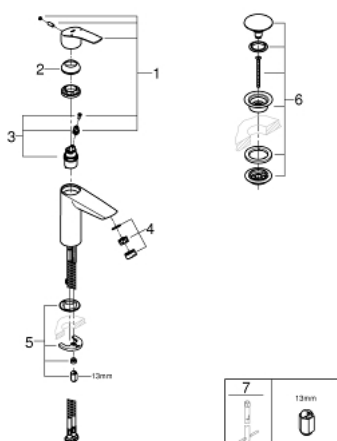

## 23 989 003 EUROSMART ОДНОВАЖІЛЬНИЙ ЗМІШУВАЧ ДЛЯ РАКОВИНИ 1/2" М-РОЗМІРУ

### ОПИС ПРОДУКТУ

- Колір: хром
- термостатичний захист від опіків
- максимальна температура підлягає налаштуванню
- термальна дезінфекція неможлива
- монтаж на один отвір
- металевий важіль
- довжина важеля 89 мм
- GROHE SilkMove 28 мм керамічний картридж
- регулювання витрати води
- внутрішні водні канали - без свинцю та нікелю
- вбудовані зворотні клапани
- фільтри для затримання бруду
- GROHE EcoJoy – технологія неперевершеного потоку при економному використанні води
- максимальна витрата (при тиску 3 бар) 4 л/хв
- система швидкого монтажу GROHE FastFixation
- гладкий корпус змішувача із натискним донним клапаном 1 1/4"
- гнучкі з'єднувальні шланги
- максимальний перепад тиску 5:1
- професійна версія