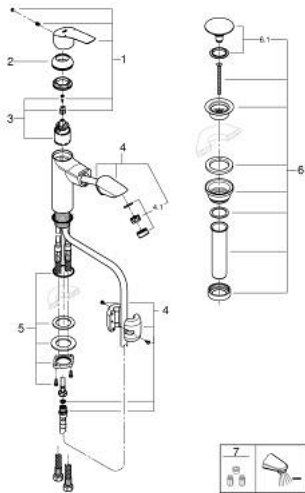

23 991 003 EUROSMART ОДНОВАЖІЛЬНИЙ ЗМІШУВАЧ ДЛЯ РАКОВИНИ 1/2" М-РОЗМІРУ

ОПИС ПРОДУКТУ

- Колір: хром
- висувний вилив
- монтаж на один отвір
- металевий важіль
- GROHE SilkMove 28 мм керамічний картридж
- регулювання витрати води
- із обмежувачем температури
- GROHE LongLife поверхня
- аератор 4.5 л/хв
- GROHE FastFixation система швидкого монтажу
- зливний гарнітур 1"
- гнучкі з'єднувальні шланги

23 991 003 EUROSMART ОДНОВАЖІЛЬНИЙ ЗМІШУВАЧ ДЛЯ РАКОВИНИ 1/2" М-РОЗМІРУ

ЗАПАСНІ ЧАСТИНИ , грудня 2019 – зараз

- 1: Важіль (Артикул запчастини 48548000)
- 2: Ковпачок (Артикул запчастини 46116000)
- 3: Картридж (Артикул запчастини 46963000)
- 4: Eurosmart pull out spray US (Артикул запчастини 48574000)
- 4.1: Аератор (Артикул запчастини 48280000)
- 5: Комплект кріплень хвостовика (Артикул запчастини 48384000)
- 6: Зливний вентиль 1 1/4" (Артикул запчастини 65818000)
- 6.1: Ніпеля (Артикул запчастини 45986000)
- 7: Комплект для економного використання води (Артикул запчастини 48186000)*