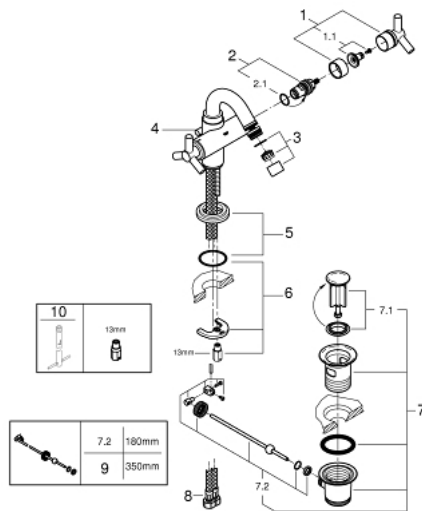

24 027 000 ATRIO ЗМІШУВАЧ ДЛЯ БІДЕ НА ОДИН ОТВІР 1/2" М-РОЗМІРУ

ОПИС ПРОДУКТУ

- Колір: хром
- керамічні вентиля 1/2", 90°
- GROHE LongLife поверхня
- система швидкого монтажу
- аератор із шаровим шарніром
- дугоподібний вилив
- набір донних клапанів 1 1/4"
- гнучкі з'єднувальні шланги
- із Y-подібною рукояткою

24 027 000 ATRIO ЗМІШУВАЧ ДЛЯ БІДЕ НА ОДИН ОТВІР 1/2" М-РОЗМІРУ

ЗАПАСНІ ЧАСТИНИ , вересня 2016 – зараз

- 1: Ручка Atrio Ypsilon (Артикул запчастини 45603000)
- 1.1: Комплект для підключення змінної ручки (Артикул запчастини 45605000)
- 2: Керамічна голівка 1/2" (Артикул запчастини 45882000)
- 2.1: Ущільнювальне кільце Ø 18,2 x Ø 1,7 (Артикул запчастини 0392400M)
- 3: Аератор (Артикул запчастини 06574000)
- 4: Висувний стрижень (Артикул запчастини 06575000)
- 5: Розетка (Артикул запчастини 45629000)
- 6: Комплект для кріплення хвостовика (Артикул запчастини 46249000)
- 7: Комплект зливу 1 1/4" (Артикул запчастини 28910000)
- 7.1: Заглушка (Артикул запчастини 07182000)
- 7.2: Ексцентриковий стрижень (Артикул запчастини 07052000)
- 8: З'єднувальний шланг (Артикул запчастини 46255000)
- 9: Ексцентриковий стрижень (Артикул запчастини 07341000)*
- 10: Монтажний ключ (Артикул запчастини 19017000)*