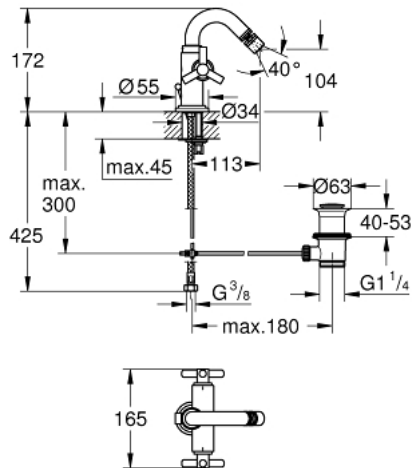

24 027 000 ATRIO ЗМІШУВАЧ ДЛЯ БІДЕ НА ОДИН ОТВІР 1/2" М-РОЗМІРУ

ОПИС ПРОДУКТУ

- Колір: хром
- керамічні вентиля 1/2", 90°
- GROHE LongLife поверхня
- система швидкого монтажу
- аератор із шаровим шарніром
- дугоподібний вилив
- набір донних клапанів 1 1/4"
- гнучкі з'єднувальні шланги
- із Y-подібною рукояткою

24 027 000 ATRIO ЗМІШУВАЧ ДЛЯ БІДЕ НА ОДИН ОТВІР 1/2" М-РОЗМІРУ

ЗАПАСНІ ЧАСТИНИ , вересня 2016 – зараз

- 1: Ручка Atrio Ypsilon (Артикул запчастини 45603000)
- 1.1: Комплект для підключення змінної ручки (Артикул запчастини 45605000)
- 2: Керамічна голівка 1/2" (Артикул запчастини 45882000)
- 2.1: Ущільнювальне кільце Ø 18,2 x Ø 1,7 (Артикул запчастини 0392400M)
- 3: Аератор (Артикул запчастини 06574000)
- 4: Висувний стрижень (Артикул запчастини 06575000)
- 5: Розетка (Артикул запчастини 45629000)
- 6: Комплект для кріплення хвостовика (Артикул запчастини 46249000)
- 7: Комплект зливу 1 1/4" (Артикул запчастини 28910000)
- 7.1: Заглушка (Артикул запчастини 07182000)
- 7.2: Ексцентриковий стрижень (Артикул запчастини 07052000)
- 8: З'єднувальний шланг (Артикул запчастини 46255000)
- 9: Ексцентриковий стрижень (Артикул запчастини 07341000)*
- 10: Монтажний ключ (Артикул запчастини 19017000)*