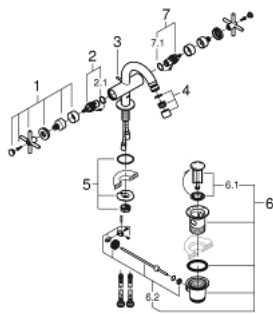

24 027 003 ATRIO ЗМІШУВАЧ ДЛЯ БІДЕ НА ОДИН ОТВІР 1/2" М-РОЗМІРУ

ОПИС ПРОДУКТУ

- Колір: хром
- керамічні вентиля 1/2", 90°
- GROHE LongLife поверхня
- система швидкого монтажу
- аератор із шаровим шарніром
- дугоподібний вилив
- набір донних клапанів 1 1/4"
- гнучкі з'єднувальні шланги
- з хрестоподібними рукоятками
- Два різні набори ковпачків для рукояток: один із маркуванням "H" і "C", один без маркування.

24 027 003 ATRIO ЗМІШУВАЧ ДЛЯ БІДЕ НА ОДИН ОТВІР 1/2" М-РОЗМІРУ

	6.2	180mm
	8	350mm

ЗАПАСНІ ЧАСТИНИ , серпня 2018 – зараз

- 1: Хрестоподібні ручки (Артикул запчастини 18026003)
- 2: Керамічна голівка 1/2" (Артикул запчастини 45883000)
- 2.1: Ущільнювальне кільце Ø 18,2 x Ø 1,7 (Артикул запчастини 0392400M)
- 3: Висувний стрижень (Артикул запчастини 65196000)
- 4: Аератор (Артикул запчастини 06574000)
- 5: Комплект кріплень хвостовика (Артикул запчастини 48409000)
- 6: Комплект зливу 1 1/4" (Артикул запчастини 28910000)
- 6.1: Заглушка (Артикул запчастини 07182000)
- 6.2: Ексцентриковий стрижень (Артикул запчастини 07052000)
- 7: Керамічна голівка 1/2" (Артикул запчастини 45882000)
- 7.1: Ущільнювальне кільце Ø 18,2 x Ø 1,7 (Артикул запчастини 0392400M)
- 8: Ексцентриковий стрижень (Артикул запчастини 07341000)*