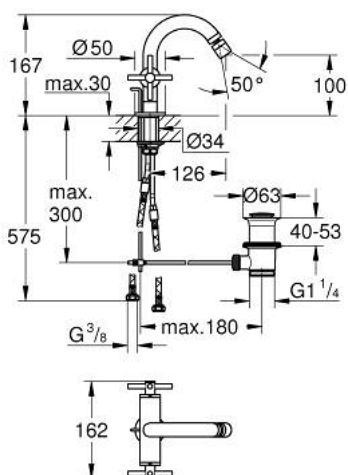

24 027 003 ATRIO ЗМІШУВАЧ ДЛЯ БІДЕ НА ОДИН ОТВІР 1/2" М-РОЗМІРУ

ОПИС ПРОДУКТУ

- Колір: хром
- керамічні вентиля 1/2", 90°
- GROHE LongLife поверхня
- система швидкого монтажу
- аератор із шаровим шарніром
- дугоподібний вилив
- набір донних клапанів 1 1/4"
- гнучкі з'єднувальні шланги
- з хрестоподібними рукоятками
- Два різні набори ковпачків для рукояток: один із маркуванням "H" і "C", один без маркування.

24 027 003 ATRIO ЗМІШУВАЧ ДЛЯ БІДЕ НА ОДИН ОТВІР 1/2" М-РОЗМІРУ

	6.2	180mm
	8	350mm

ЗАПАСНІ ЧАСТИНИ , серпня 2018 – зараз

- 1: Хрестоподібні ручки (Артикул запчастини 18026003)
- 2: Керамічна голівка 1/2" (Артикул запчастини 45883000)
- 2.1: Ущільнювальне кільце Ø 18,2 x Ø 1,7 (Артикул запчастини 0392400M)
- 3: Висувний стрижень (Артикул запчастини 65196000)
- 4: Аератор (Артикул запчастини 06574000)
- 5: Комплект кріплень хвостовика (Артикул запчастини 48409000)
- 6: Комплект зливу 1 1/4" (Артикул запчастини 28910000)
- 6.1: Заглушка (Артикул запчастини 07182000)
- 6.2: Ексцентриковий стрижень (Артикул запчастини 07052000)
- 7: Керамічна голівка 1/2" (Артикул запчастини 45882000)
- 7.1: Ущільнювальне кільце Ø 18,2 x Ø 1,7 (Артикул запчастини 0392400M)
- 8: Ексцентриковий стрижень (Артикул запчастини 07341000)*