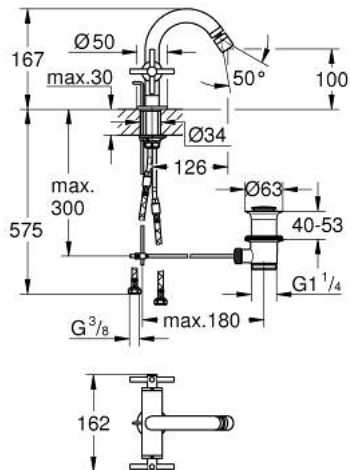

24 027 AL3 ATRIO ЗМІШУВАЧ ДЛЯ БІДЕ НА ОДИН ОТВІР 1/2" М-РОЗМІРУ

ОПИС ПРОДУКТУ

- Колір: графіт темний матовий
- керамічні вентиля $1/2"$, 90°
- покриття GROHE LongLife
- система швидкого монтажу
- аератор із шаровим шарніром
- дугоподібний вилив
- набір донних клапанів $1 \frac{1}{4}"$
- гнучкі з'єднувальні шланги
- з хрестоподібними рукоятками
- Два різні набори ковпачків для рукояток: один із маркуванням "H" і "C", один без маркування.