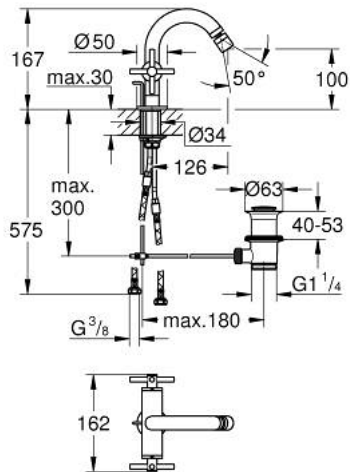

24 027 DC3 ATRIO ЗМІШУВАЧ ДЛЯ БІДЕ НА ОДИН ОТВІР 1/2" М-РОЗМІРУ

ОПИС ПРОДУКТУ

- Колір: суперсталь
- керамічні вентиля $1/2"$, 90°
- покриття GROHE LongLife
- система швидкого монтажу
- аератор із шаровим шарніром
- дугоподібний вилив
- набір донних клапанів $1\frac{1}{4}"$
- гнучкі з'єднувальні шланги
- з хрестоподібними рукоятками
- Два різні набори ковпачків для рукояток: один із маркуванням "H" і "C", один без маркування.

24 027 DC3 ATRIO ЗМІШУВАЧ ДЛЯ БІДЕ НА ОДИН ОТВІР 1/2" М-РОЗМІРУ

	6.2	180mm
	8	350mm

ЗАПАСНІ ЧАСТИНИ , серпня 2018 – зараз

- 1: Хрестоподібні ручки (Артикул запчастини 18026DC3)
- 2: Керамічна голівка 1/2" (Артикул запчастини 45883000)
- 2.1: Ущільнювальне кільце Ø 18,2 x Ø 1,7 (Артикул запчастини 0392400M)
- 3: Висувний стрижень (Артикул запчастини 65196EN0)
- 4: Аератор (Артикул запчастини 06574DC0)
- 5: Комплект кріплень хвостовика (Артикул запчастини 48409000)
- 6: Комплект зливу 1 1/4" (Артикул запчастини 28910DC0)
- 6.1: Заглушка (Артикул запчастини 07182DC0)
- 6.2: Ексцентриковий стрижень (Артикул запчастини 07052000)
- 7: Керамічна голівка 1/2" (Артикул запчастини 45882000)
- 7.1: Ущільнювальне кільце Ø 18,2 x Ø 1,7 (Артикул запчастини 0392400M)
- 8: Ексцентриковий стрижень (Артикул запчастини 07341000)*