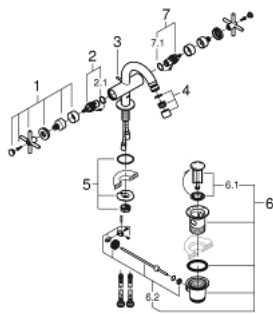

24 027 DC3 ATRIO ЗМІШУВАЧ ДЛЯ БІДЕ НА ОДИН ОТВІР 1/2" М-РОЗМІРУ

ОПИС ПРОДУКТУ

- Колір: суперсталь
- керамічні вентиля $1/2"$, 90°
- покриття GROHE LongLife
- система швидкого монтажу
- аератор із шаровим шарніром
- дугоподібний вилив
- набір донних клапанів $1\frac{1}{4}"$
- гнучкі з'єднувальні шланги
- з хрестоподібними рукоятками
- Два різні набори ковпачків для рукояток: один із маркуванням "H" і "C", один без маркування.

24 027 DC3 ATRIO ЗМІШУВАЧ ДЛЯ БІДЕ НА ОДИН ОТВІР 1/2" М-РОЗМІРУ

	6.2	180mm
	8	350mm

ЗАПАСНІ ЧАСТИНИ , серпня 2018 – зараз

- 1: Хрестоподібні ручки (Артикул запчастини 18026DC3)
- 2: Керамічна голівка 1/2" (Артикул запчастини 45883000)
- 2.1: Ущільнювальне кільце Ø 18,2 x Ø 1,7 (Артикул запчастини 0392400M)
- 3: Висувний стрижень (Артикул запчастини 65196EN0)
- 4: Аератор (Артикул запчастини 06574DC0)
- 5: Комплект кріплень хвостовика (Артикул запчастини 48409000)
- 6: Комплект зливу 1 1/4" (Артикул запчастини 28910DC0)
- 6.1: Заглушка (Артикул запчастини 07182DC0)
- 6.2: Ексцентриковий стрижень (Артикул запчастини 07052000)
- 7: Керамічна голівка 1/2" (Артикул запчастини 45882000)
- 7.1: Ущільнювальне кільце Ø 18,2 x Ø 1,7 (Артикул запчастини 0392400M)
- 8: Ексцентриковий стрижень (Артикул запчастини 07341000)*