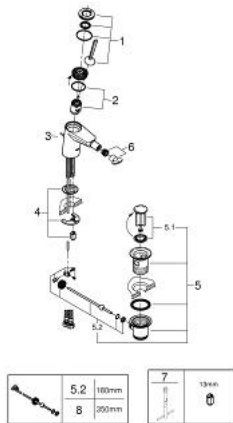

24 036 000 EURODISC JOY ОДНОВАЖІЛЬНИЙ ЗМІШУВАЧ ДЛЯ БІДЕ 1/2" S-РОЗМІРУ

ОПИС ПРОДУКТУ

- Колір: хром
- монтаж на один отвір
- металевий важіль
- GROHE FeatherControl картридж для керування джойстиком
- GROHE LongLife поверхня
- GROHE EcoJoy – технологія неперевершеного потоку при економному використанні води
- максимальна витрата (при тиску 3 бар) 5 л/хв
- аератор із шаровим шарніром
- GROHE FastFixation Plus система швидкого монтажу
- набір донних клапанів 1 1/4"
- гнучкі з'єднувальні шланги
- мінімальний рекомендований тиск 1.0 бар

24 036 000 EURODISC JOY ОДНОВАЖІЛЬНИЙ ЗМІШУВАЧ ДЛЯ БІДЕ 1/2" S-РОЗМІРУ

ЗАПАСНІ ЧАСТИНИ , серпня 2013 – зараз

- 1: Важіль (Артикул запчастини 46906000)
- 2: Картридж (Артикул запчастини 46907000)
- 3: Висувний стрижень (Артикул запчастини 46739000)
- 4: Комплект для кріплення хвостовика (Артикул запчастини 46645000)
- 5: Комплект зливу 1 1/4" (Артикул запчастини 28910000)
- 5.1: Заглушка (Артикул запчастини 07182000)
- 5.2: Ексцентриковий стрижень (Артикул запчастини 07052000)
- 6: Аератор (Артикул запчастини 13998000)
- 7: Монтажний ключ (Артикул запчастини 19017000)*
- 8: Ексцентриковий стрижень (Артикул запчастини 07341000)*