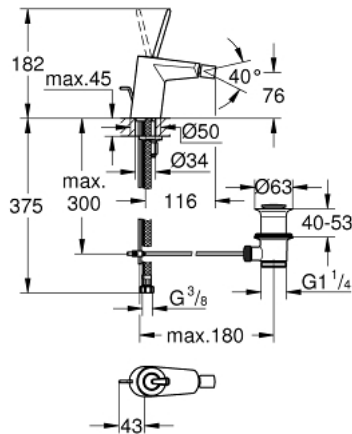

24 036 000 EURODISC JOY ОДНОВАЖІЛЬНИЙ ЗМІШУВАЧ ДЛЯ БІДЕ 1/2" S-РОЗМІРУ

ОПИС ПРОДУКТУ

- Колір: хром
- монтаж на один отвір
- металевий важіль
- GROHE FeatherControl картридж для керування джойстиком
- GROHE LongLife поверхня
- GROHE EcoJoy – технологія неперевершеного потоку при економному використанні води
- максимальна витрата (при тиску 3 бар) 5 л/хв
- аератор із шаровим шарніром
- GROHE FastFixation Plus система швидкого монтажу
- набір донних клапанів 1 1/4"
- гнучкі з'єднувальні шланги
- мінімальний рекомендований тиск 1.0 бар

24 036 000 EURODISC JOY ОДНОВАЖІЛЬНИЙ ЗМІШУВАЧ ДЛЯ БІДЕ 1/2" S-РОЗМІРУ

ЗАПАСНІ ЧАСТИНИ , серпня 2013 – зараз

- 1: Важіль (Артикул запчастини 46906000)
- 2: Картридж (Артикул запчастини 46907000)
- 3: Висувний стрижень (Артикул запчастини 46739000)
- 4: Комплект для кріплення хвостовика (Артикул запчастини 46645000)
- 5: Комплект зливу 1 1/4" (Артикул запчастини 28910000)
- 5.1: Заглушка (Артикул запчастини 07182000)
- 5.2: Ексцентриковий стрижень (Артикул запчастини 07052000)
- 6: Аератор (Артикул запчастини 13998000)
- 7: Монтажний ключ (Артикул запчастини 19017000)*
- 8: Ексцентриковий стрижень (Артикул запчастини 07341000)*