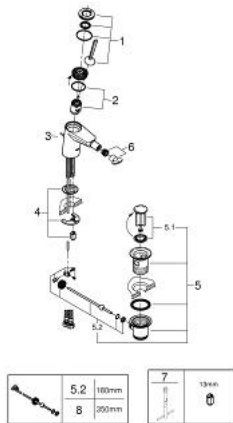

## 24 036 LS0 EURODISC JOY ОДНОВАЖІЛЬНИЙ ЗМІШУВАЧ ДЛЯ БІДЕ 1/2" S-РОЗМІРУ

### ОПИС ПРОДУКТУ

- Колір: Білий місяць, хром
- монтаж на один отвір
- металевий важіль
- GROHE FeatherControl картридж для керування джойстиком
- GROHE LongLife поверхня
- GROHE Water Saving аератор із шаровим шарніром 5.7 л/хв
- GROHE FastFixation Plus система швидкого монтажу
- набір донних клапанів 1 1/4"
- гнучкі з'єднувальні шланги
- мінімальний рекомендований тиск 1.0 бар

### ЗАПАСНІ ЧАСТИНИ , серпня 2013 – зараз

- 1: Важіль (Артикул запчастини 46906LS0)
- 2: Картридж (Артикул запчастини 46907000)
- 3: Висувний стрижень (Артикул запчастини 46739000)
- 4: Комплект для кріплення хвостовика (Артикул запчастини 46645000)
- 5: Комплект зливу 1 1/4" (Артикул запчастини 28910000)
- 5.1: Заглушка (Артикул запчастини 07182000)
- 5.2: Ексцентриковий стрижень (Артикул запчастини 07052000)
- 6: Аератор (Артикул запчастини 13998000)
- 7: Монтажний ключ (Артикул запчастини 19017000)\*
- 8: Ексцентриковий стрижень (Артикул запчастини 07341000)\*