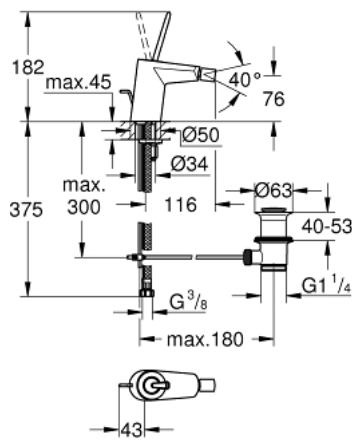

## 24 036 LS0 EURODISC JOY ОДНОВАЖІЛЬНИЙ ЗМІШУВАЧ ДЛЯ БІДЕ 1/2" S-РОЗМІРУ

### ОПИС ПРОДУКТУ

- Колір: Білий місяць, хром
- монтаж на один отвір
- металевий важіль
- GROHE FeatherControl картридж для керування джойстиком
- GROHE LongLife поверхня
- GROHE Water Saving аератор із шаровим шарніром 5.7 л/хв
- GROHE FastFixation Plus система швидкого монтажу
- набір донних клапанів 1 1/4"
- гнучкі з'єднувальні шланги
- мінімальний рекомендований тиск 1.0 бар