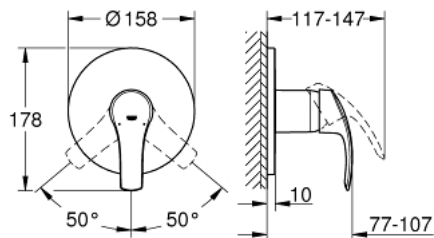

24 042 002 EUROSMART ОДНОВАЖИЛЬНИЙ ЗМІШУВАЧ ДЛЯ ДУШУ

ОПИС ПРОДУКТУ

- Колір: хром
- комплект верхньої монтажної частини для вбудованої частини GROHE Rapido SmartBox 35 600/35 604
- GROHE SilkMove 46 мм керамічний картридж
- GROHE LongLife поверхня
- із настінними розетками GROHE FastFixation (приховані ексцентрики, ущільнювачі, кріплення)
- металева настінна накладка, припасування в межах 6°
- металевий важіль
- пропускна здатність виходів: вихід В або С = 30 л/хв
- без вбудованої частини