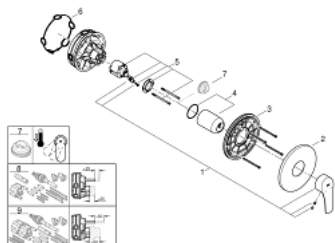

24 042 003 EUROSMART ОДНОВАЖИЛЬНИЙ ЗМІШУВАЧ ДЛЯ ДУШУ

ОПИС ПРОДУКТУ

- Колір: хром
- комплект верхньої монтажної частини для вбудованої частини GROHE Rapido SmartBox 35 600/35 604
- GROHE SilkMove 46 мм керамічний картридж
- GROHE LongLife поверхня
- із настінними розетками GROHE FastFixation (приховані ексцентрики, ущільнювачі, кріплення)
- металева настінна накладка, припасування в межах 6°
- металевий важіль
- без набору для чорнової обробки 35 600/35 604 (замовляйте окремо)
- пропускна здатність виходів: вихід В або С = 30 л/хв
- професійна версія

24 042 003 EUROSMART ОДНОВАЖИЛЬНИЙ ЗМІШУВАЧ ДЛЯ ДУШУ

ЗАПАСНІ ЧАСТИНИ , липня 2019 – зараз

- 1: Важіль (Артикул запчастини 48549000)
- 2: Розетка (Артикул запчастини 48428000)
- 3: Монтажна плита (Артикул запчастини 48439000)
- 4: Ковпачок (Артикул запчастини 06874000)
- 5: Картридж (Артикул запчастини 46048000)
- 6: Ущільнювач (Артикул запчастини 48360000)
- 7: Обмежувач температури (Артикул запчастини 46308000)*
- 8: Універсальний набір подовжувачів для одноважільних змішувачів, 25 мм (Артикул запчастини 14056000)*
- 9: Комплект універсальних подовжувачів для одноважільних змішувачів, 50 мм (Артикул запчастини 14057000)*