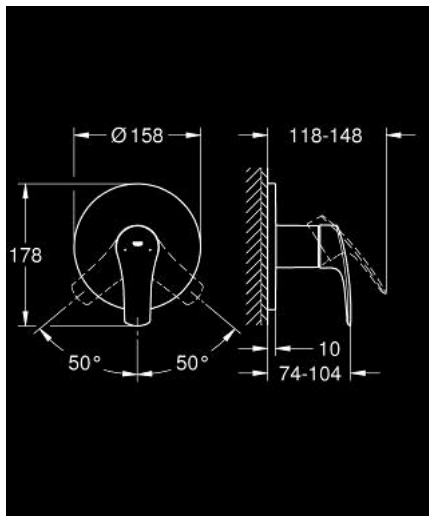

24 042 003 EUROSMART ОДНОВАЖИЛЬНИЙ ЗМІШУВАЧ ДЛЯ ДУШУ

ОПИС ПРОДУКТУ

- Колір: хром
- комплект верхньої монтажної частини для вбудованої частини GROHE Rapido SmartBox 35 600/35 604
- GROHE SilkMove 46 мм керамічний картридж
- GROHE LongLife поверхня
- із настінними розетками GROHE FastFixation (приховані ексцентрики, ущільнювачі, кріплення)
- металева настінна накладка, припасування в межах 6°
- металевий важіль
- без набору для чорнової обробки 35 600/35 604 (замовляйте окремо)
- пропускна здатність виходів: вихід В або С = 30 л/хв
- професійна версія