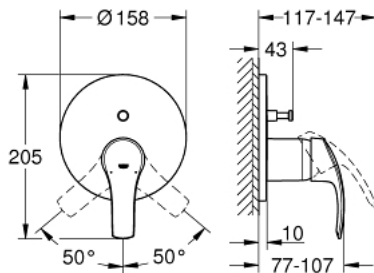

### ОПИС ПРОДУКТУ

- Колір: хром
- комплект верхньої монтажної частини для вбудованої частини GROHE Rapido SmartBox 35 600/35 604
- GROHE SilkMove 46 мм керамічний картридж
- GROHE LongLife поверхня
- із настінними розетками GROHE FastFixation (приховані ексцентрики, ущільнювачі, кріплення)
- металева настінна накладка, припасування в межах 6°
- металевий важіль
- автоматичний перемикач на 2 положення
- пропускна здатність виходів: вихід В = 27 л/хв, вихід С = 27 л/хв
- без вбудованої частини