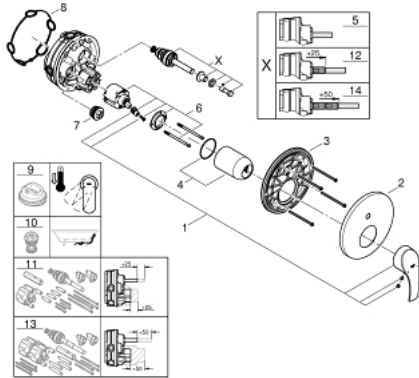

### ОПИС ПРОДУКТУ

- Колір: хром
- комплект верхньої монтажної частини для вбудованої частини GROHE Rapido SmartBox 35 600/35 604
- GROHE SilkMove 46 мм керамічний картридж
- GROHE LongLife поверхня
- із настінними розетками GROHE FastFixation (приховані ексцентрики, ущільнювачі, кріплення)
- металева настінна накладка, припасування в межах 6°
- металевий важіль
- автоматичний перемикач на 2 положення
- пропускна здатність виходів: вихід В = 27 л/хв, вихід С = 27 л/хв
- без вбудованої частини

### ЗАПАСНІ ЧАСТИНИ , липня 2017 – зараз

- 1: Важіль (Артикул запчастини 46903000)
  - 2: Розетка (Артикул запчастини 48429000)
  - 3: Монтажна плита (Артикул запчастини 48440000)
  - 4: Ковпачок (Артикул запчастини 02693000)
  - 5: Перемикач (Артикул запчастини 48442000)
  - 6: Картридж (Артикул запчастини 46048000)
  - 7: Зворотний клапан (Артикул запчастини 49085000)
  - 8: Ущільнювач (Артикул запчастини 48360000)
  - 9: Обмежувач температури (Артикул запчастини 46308000)\*
  - 10: Комбінація захисту від зворотнього потоку (EN1717) (Артикул запчастини 14055000)\*
  - 11: Універсальний набір подовжувачів для одноважільних змішувачів, 25 мм (Артикул запчастини 14056000)\*
  - 12: Перемикач (Артикул запчастини 48444000)\*
  - 13: Комплект універсальних подовжувачів для одноважільних змішувачів, 50 мм (Артикул запчастини 14057000)\*
  - 14: Перемикач (Артикул запчастини 48445000)\*
- \* Додаткові аксесуари