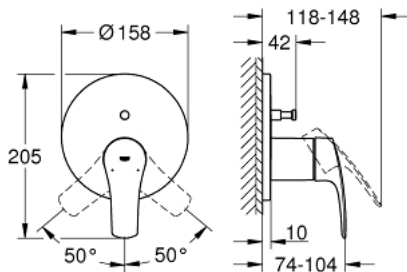

### ОПИС ПРОДУКТУ

- Колір: хром
- металевий важіль
- комплект верхньої монтажної частини для вбудованої частини GROHE Rapido SmartBox 35 600/35 604
- GROHE SilkMove 46 мм керамічний картридж
- GROHE LongLife поверхня
- із настінними розетками GROHE FastFixation (приховані ексцентрики, ущільнювачі, кріплення)
- металева настінна накладка, припасування в межах 6°
- автоматичний перемикач на 2 положення
- без набору для чорнкової обробки 35 600/35 604 (замовляйте окремо)
- пропускна здатність виходів: вихід В = 27 л/хв, вихід С = 27 л/хв
- професійна версія