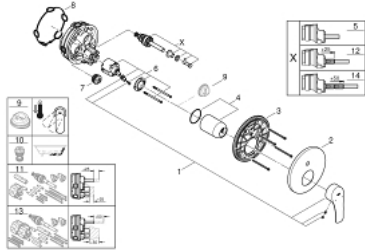

### ОПИС ПРОДУКТУ

- Колір: хром
- металевий важіль
- комплект верхньої монтажної частини для вбудованої частини GROHE Rapido SmartBox 35 600/35 604
- GROHE SilkMove 46 мм керамічний картридж
- GROHE LongLife поверхня
- із настінними розетками GROHE FastFixation (приховані ексцентрики, ущільнювачі, кріплення)
- металева настінна накладка, припасування в межах 6°
- автоматичний перемикач на 2 положення
- без набору для чорнкової обробки 35 600/35 604 (замовляйте окремо)
- пропускна здатність виходів: вихід В = 27 л/хв, вихід С = 27 л/хв
- професійна версія

### ЗАПАСНІ ЧАСТИНИ , липня 2019 – зараз

- 1: Важіль (Артикул запчастини 48549000)
  - 2: Розетка (Артикул запчастини 48429000)
  - 3: Монтажна плита (Артикул запчастини 48440000)
  - 4: Ковпачок (Артикул запчастини 06874000)
  - 5: Перемикач (Артикул запчастини 48442000)
  - 6: Картридж (Артикул запчастини 46048000)
  - 7: Зворотний клапан (Артикул запчастини 49085000)
  - 8: Ущільнювач (Артикул запчастини 48360000)
  - 9: Обмежувач температури (Артикул запчастини 46308000)\*
  - 10: Комбінація захисту від зворотнього потоку (EN1717) (Артикул запчастини 14055000)\*
  - 11: Універсальний набір подовжувачів для одноважільних змішувачів, 25 мм (Артикул запчастини 14056000)\*
  - 12: Перемикач (Артикул запчастини 48444000)\*
  - 13: Комплект універсальних подовжувачів для одноважільних змішувачів, 50 мм (Артикул запчастини 14057000)\*
  - 14: Перемикач (Артикул запчастини 48445000)\*
- \* Додаткові аксесуари