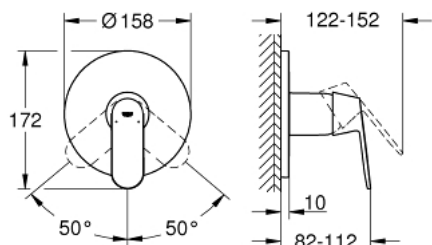

### ОПИС ПРОДУКТУ

- Колір: хром
- комплект верхньої монтажної частини для вбудованої частини GROHE Rapido SmartBox 35 600/35 604
- GROHE SilkMove 46 мм керамічний картридж
- GROHE LongLife поверхня
- із настінними розетками GROHE FastFixation (приховані ексцентрики, ущільнювачі, кріплення)
- металева настінна накладка, припасування в межах 6°
- металевий важіль
- без набору для чорнової обробки 35 600/35 604 (замовляйте окремо)
- пропускна здатність виходів: вихід В або С = 30 л/хв