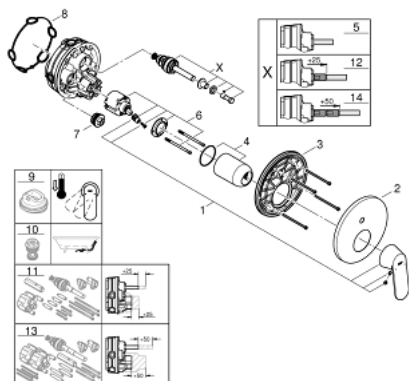

24 045 000 EUROSMART COSMOPOLITAN ОДНОВАЖІЛЬНИЙ ЗМІШУВАЧ ІЗ ПЕРЕМИКАЧЕМ НА 2 ПОЛОЖЕННЯ

ОПИС ПРОДУКТУ

- Колір: хром
- комплект верхньої монтажної частини для вбудованої частини GROHE Rapido SmartBox 35 600/35 604
- GROHE SilkMove 46 мм керамічний картридж
- GROHE LongLife поверхня
- із настінними розетками GROHE FastFixation (приховані ексцентрики, ущільнювачі, кріплення)
- металева настінна накладка, припасування в межах 6°
- металевий важіль
- автоматичний перемикач на 2 положення
- без набору для чорнкової обробки 35 600/35 604 (замовляйте окремо)
- пропускна здатність виходів: вихід В = 27 л/хв, вихід С = 27 л/хв

24 045 000 EUROSMART COSMOPOLITAN ОДНОВАЖІЛЬНИЙ ЗМІШУВАЧ ІЗ ПЕРЕМИКАЧЕМ НА 2 ПОЛОЖЕННЯ

ЗАПАСНІ ЧАСТИНИ , липня 2017 – зараз

- 1: Важіль (Артикул запчастини 46682000)
 - 2: Розетка (Артикул запчастини 48429000)
 - 3: Монтажна плита (Артикул запчастини 48440000)
 - 4: Ковпачок (Артикул запчастини 02693000)
 - 5: Перемикач (Артикул запчастини 48442000)
 - 6: Картридж (Артикул запчастини 46048000)
 - 7: Зворотний клапан (Артикул запчастини 49085000)
 - 8: Ущільнювач (Артикул запчастини 48360000)
 - 9: Обмежувач температури (Артикул запчастини 46308000)*
 - 10: Комбінація захисту від зворотнього потоку (EN1717) (Артикул запчастини 14055000)*
 - 11: Універсальний набір подовжувачів для одноважільних змішувачів, 25 мм (Артикул запчастини 14056000)*
 - 12: Перемикач (Артикул запчастини 48444000)*
 - 13: Комплект універсальних подовжувачів для одноважільних змішувачів, 50 мм (Артикул запчастини 14057000)*
 - 14: Перемикач (Артикул запчастини 48445000)*
- * Додаткові аксесуари