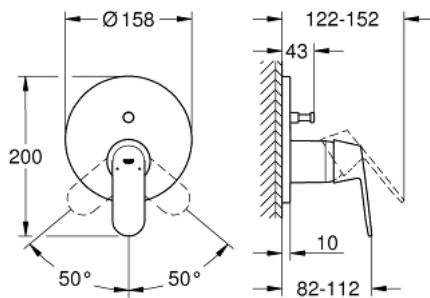

24 045 000 EUROSMART COSMOPOLITAN ОДНОВАЖІЛЬНИЙ ЗМІШУВАЧ ІЗ ПЕРЕМИКАЧЕМ НА 2 ПОЛОЖЕННЯ

ОПИС ПРОДУКТУ

- Колір: хром
- комплект верхньої монтажної частини для вбудованої частини GROHE Rapido SmartBox 35 600/35 604
- GROHE SilkMove 46 мм керамічний картридж
- GROHE LongLife поверхня
- із настінними розетками GROHE FastFixation (приховані ексцентрики, ущільнювачі, кріплення)
- металева настінна накладка, припасування в межах 6°
- металевий важіль
- автоматичний перемикач на 2 положення
- без набору для чорнкової обробки 35 600/35 604 (замовляйте окремо)
- пропускна здатність виходів: вихід В = 27 л/хв, вихід С = 27 л/хв

24 045 000 EUROSMART COSMOPOLITAN ОДНОВАЖІЛЬНИЙ ЗМІШУВАЧ ІЗ ПЕРЕМИКАЧЕМ НА 2 ПОЛОЖЕННЯ

ЗАПАСНІ ЧАСТИНИ , липня 2017 – зараз

- 1: Важіль (Артикул запчастини 46682000)
 - 2: Розетка (Артикул запчастини 48429000)
 - 3: Монтажна плита (Артикул запчастини 48440000)
 - 4: Ковпачок (Артикул запчастини 02693000)
 - 5: Перемикач (Артикул запчастини 48442000)
 - 6: Картридж (Артикул запчастини 46048000)
 - 7: Зворотний клапан (Артикул запчастини 49085000)
 - 8: Ущільнювач (Артикул запчастини 48360000)
 - 9: Обмежувач температури (Артикул запчастини 46308000)*
 - 10: Комбінація захисту від зворотнього потоку (EN1717) (Артикул запчастини 14055000)*
 - 11: Універсальний набір подовжувачів для одноважільних змішувачів, 25 мм (Артикул запчастини 14056000)*
 - 12: Перемикач (Артикул запчастини 48444000)*
 - 13: Комплект універсальних подовжувачів для одноважільних змішувачів, 50 мм (Артикул запчастини 14057000)*
 - 14: Перемикач (Артикул запчастини 48445000)*
- * Додаткові аксесуари