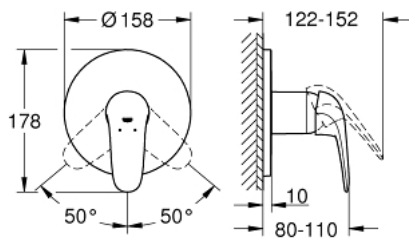

24 046 003 EUROSTYLE ОДНОВАЖИЛЬНИЙ ЗМІШУВАЧ ДЛЯ ДУШУ

ОПИС ПРОДУКТУ

- Колір: хром
- комплект верхньої монтажної частини для вбудованої частини GROHE Rapido SmartBox 35 600/35 604
- GROHE SilkMove 46 мм керамічний картридж
- GROHE LongLife поверхня
- із настінними розетками GROHE FastFixation (приховані ексцентрики, ущільнювачі, кріплення)
- металева настінна накладка, припасування в межах 6°
- металевий важіль
- без набору для чорнової обробки 35 600/35 604 (замовляйте окремо)
- пропускна здатність виходів: вихід В або С = 30 л/хв