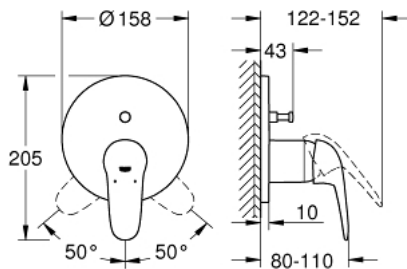

### ОПИС ПРОДУКТУ

- Колір: хром
- комплект верхньої монтажної частини для вбудованої частини GROHE Rapido SmartBox 35 600/35 604
- GROHE SilkMove 46 мм керамічний картридж
- GROHE LongLife поверхня
- із настінними розетками GROHE FastFixation (приховані ексцентрики, ущільнювачі, кріплення)
- металева настінна накладка, припасування в межах 6°
- металевий важіль
- автоматичний перемикач на 2 положення
- без набору для чорнкової обробки 35 600/35 604 (замовляйте окремо)
- пропускна здатність виходів: вихід В = 27 л/хв, вихід С = 27 л/хв