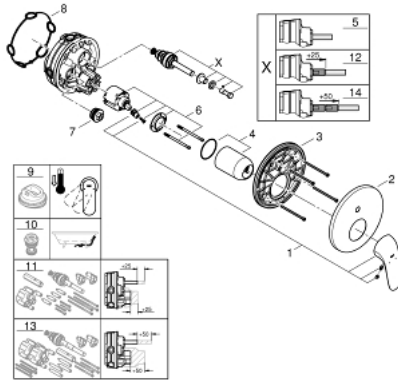

### ОПИС ПРОДУКТУ

- Колір: хром
- комплект верхньої монтажної частини для вбудованої частини GROHE Rapido SmartBox 35 600/35 604
- GROHE SilkMove 46 мм керамічний картридж
- GROHE LongLife поверхня
- із настінними розетками GROHE FastFixation (приховані ексцентрики, ущільнювачі, кріплення)
- металева настінна накладка, припасування в межах 6°
- металевий важіль
- автоматичний перемикач на 2 положення
- без набору для чорнкової обробки 35 600/35 604 (замовляйте окремо)
- пропускна здатність виходів: вихід В = 27 л/хв, вихід С = 27 л/хв

## 24 047 003 EUROSTYLE ОДНОВАЖИЛЬНИЙ ЗМІШУВАЧ ІЗ ПЕРЕМИКАЧЕМ НА 2 ПОЛОЖЕННЯ

### ЗАПАСНІ ЧАСТИНИ , липня 2017 – зараз

- 1: Solid metal lever (Артикул запчастини 46954000)
  - 2: Розетка (Артикул запчастини 48429000)
  - 3: Монтажна плита (Артикул запчастини 48440000)
  - 4: Ковпачок (Артикул запчастини 02693000)
  - 5: Перемикач (Артикул запчастини 48442000)
  - 6: Картридж (Артикул запчастини 46048000)
  - 7: Зворотний клапан (Артикул запчастини 49085000)
  - 8: Ущільнювач (Артикул запчастини 48360000)
  - 9: Обмежувач температури (Артикул запчастини 46308000)\*
  - 10: Комбінація захисту від зворотнього потоку (EN1717) (Артикул запчастини 14055000)\*
  - 11: Універсальний набір подовжувачів для одноважільних змішувачів, 25 мм (Артикул запчастини 14056000)\*
  - 12: Перемикач (Артикул запчастини 48444000)\*
  - 13: Комплект універсальних подовжувачів для одноважільних змішувачів, 50 мм (Артикул запчастини 14057000)\*
  - 14: Перемикач (Артикул запчастини 48445000)\*
- \* Додаткові аксесуари