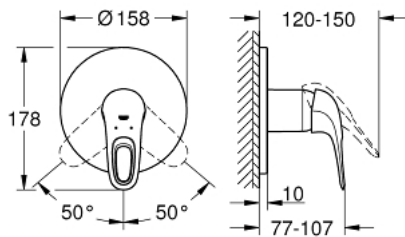

24 048 003 EUROSTYLE ОДНОВАЖИЛЬНИЙ ЗМІШУВАЧ ДЛЯ ДУШУ

ОПИС ПРОДУКТУ

- Колір: хром
- комплект верхньої монтажної частини для вбудованої частини GROHE Rapido SmartBox 35 600/35 604
- GROHE SilkMove 46 мм керамічний картридж
- GROHE LongLife поверхня
- із настінними розетками GROHE FastFixation (приховані ексцентрики, ущільнювачі, кріплення)
- металева настінна накладка, припасування в межах 6°
- металевий важіль
- без набору для чорнової обробки 35 600/35 604 (замовляйте окремо)
- пропускна здатність виходів: вихід В або С = 30 л/хв

24 048 003 EUROSTYLE ОДНОВАЖИЛЬНИЙ ЗМІШУВАЧ ДЛЯ ДУШУ

ЗАПАСНІ ЧАСТИНИ , липня 2017 – зараз

- 1: Важіль (Артикул запчастини 46940000)
- 2: Розетка (Артикул запчастини 48428000)
- 3: Монтажна плита (Артикул запчастини 48439000)
- 4: Ковпачок (Артикул запчастини 02693000)
- 5: Картридж (Артикул запчастини 46048000)
- 6: Ущільнювач (Артикул запчастини 48360000)
- 7: Обмежувач температури (Артикул запчастини 46308000)*
- 8: Універсальний набір подовжувачів для одноважільних змішувачів, 25 мм (Артикул запчастини 14056000)*
- 9: Комплект універсальних подовжувачів для одноважільних змішувачів, 50 мм (Артикул запчастини 14057000)*