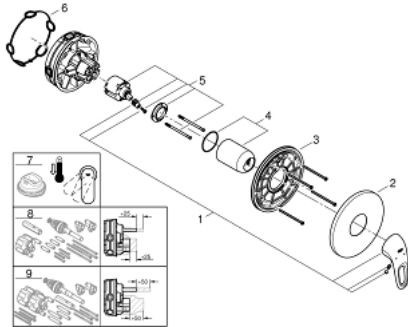

24 048 003 EUROSTYLE ОДНОВАЖИЛЬНИЙ ЗМІШУВАЧ ДЛЯ ДУШУ

ОПИС ПРОДУКТУ

- Колір: хром
- комплект верхньої монтажної частини для вбудованої частини GROHE Rapido SmartBox 35 600/35 604
- GROHE SilkMove 46 мм керамічний картридж
- GROHE LongLife поверхня
- із настінними розетками GROHE FastFixation (приховані ексцентрики, ущільнювачі, кріплення)
- металева настінна накладка, припасування в межах 6°
- металевий важіль
- без набору для чорнової обробки 35 600/35 604 (замовляйте окремо)
- пропускна здатність виходів: вихід В або С = 30 л/хв

24 048 003 EUROSTYLE ОДНОВАЖИЛЬНИЙ ЗМІШУВАЧ ДЛЯ ДУШУ

ЗАПАСНІ ЧАСТИНИ , липня 2017 – зараз

- 1: Важіль (Артикул запчастини 46940000)
- 2: Розетка (Артикул запчастини 48428000)
- 3: Монтажна плита (Артикул запчастини 48439000)
- 4: Ковпачок (Артикул запчастини 02693000)
- 5: Картридж (Артикул запчастини 46048000)
- 6: Ущільнювач (Артикул запчастини 48360000)
- 7: Обмежувач температури (Артикул запчастини 46308000)*
- 8: Універсальний набір подовжувачів для одноважільних змішувачів, 25 мм (Артикул запчастини 14056000)*
- 9: Комплект універсальних подовжувачів для одноважільних змішувачів, 50 мм (Артикул запчастини 14057000)*