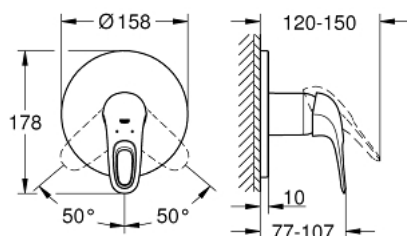

24 048 LS3 EUROSTYLE ОДНОВАЖИЛЬНИЙ ЗМІШУВАЧ ДЛЯ ДУШУ

ОПИС ПРОДУКТУ

- Колір: Білий місяць
- комплект верхньої монтажної частини для вбудованої частини GROHE Rapido SmartBox 35 600/35 604
- GROHE SilkMove 46 мм керамічний картридж
- покриття GROHE LongLife
- із настінними розетками GROHE FastFixation (приховані ексцентрики, ущільнювачі, кріплення)
- металева настінна накладка, припасування в межах 6°
- металевий важіль
- пропускна здатність виходів: вихід В або С = 30 л/хв
- без вбудованої частини

24 048 LS3 EUROSTYLE ОДНОВАЖИЛЬНИЙ ЗМІШУВАЧ ДЛЯ ДУШУ

ЗАПАСНІ ЧАСТИНИ , липня 2017 – зараз

- 1: Важіль (Артикул запчастини 46940LS0)
- 2: Розетка (Артикул запчастини 48428LS0)
- 3: Монтажна плита (Артикул запчастини 48439000)
- 4: Ковпачок (Артикул запчастини 02693LS0)
- 5: Картридж (Артикул запчастини 46048000)
- 6: Ущільнювач (Артикул запчастини 48360000)
- 7: Обмежувач температури (Артикул запчастини 46308000)*
- 8: Універсальний набір подовжувачів для одноважільних змішувачів, 25 мм (Артикул запчастини 14056000)*
- 9: Комплект універсальних подовжувачів для одноважільних змішувачів, 50 мм (Артикул запчастини 14057000)*