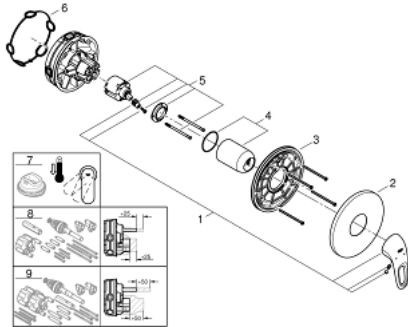

24 048 LS3 EUROSTYLE ОДНОВАЖИЛЬНИЙ ЗМІШУВАЧ ДЛЯ ДУШУ

ОПИС ПРОДУКТУ

- Колір: Білий місяць
- комплект верхньої монтажної частини для вбудованої частини GROHE Rapido SmartBox 35 600/35 604
- GROHE SilkMove 46 мм керамічний картридж
- покриття GROHE LongLife
- із настінними розетками GROHE FastFixation (приховані ексцентрики, ущільнювачі, кріплення)
- металева настінна накладка, припасування в межах 6°
- металевий важіль
- пропускна здатність виходів: вихід В або С = 30 л/хв
- без вбудованої частини

24 048 LS3 EUROSTYLE ОДНОВАЖИЛЬНИЙ ЗМІШУВАЧ ДЛЯ ДУШУ

ЗАПАСНІ ЧАСТИНИ , липня 2017 – зараз

- 1: Важіль (Артикул запчастини 46940LS0)
- 2: Розетка (Артикул запчастини 48428LS0)
- 3: Монтажна плита (Артикул запчастини 48439000)
- 4: Ковпачок (Артикул запчастини 02693LS0)
- 5: Картридж (Артикул запчастини 46048000)
- 6: Ущільнювач (Артикул запчастини 48360000)
- 7: Обмежувач температури (Артикул запчастини 46308000)*
- 8: Універсальний набір подовжувачів для одноважільних змішувачів, 25 мм (Артикул запчастини 14056000)*
- 9: Комплект універсальних подовжувачів для одноважільних змішувачів, 50 мм (Артикул запчастини 14057000)*