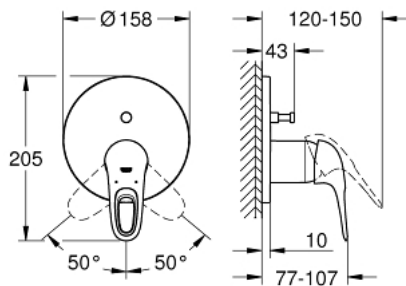

## 24 049 003 EUROSTYLE ОДНОВАЖІЛЬНИЙ ЗМІШУВАЧ ІЗ ПЕРЕМИКАЧЕМ НА 2 ПОЛОЖЕННЯ

### ОПИС ПРОДУКТУ

- Колір: хром
- комплект верхньої монтажної частини для вбудованої частини GROHE Rapido SmartBox 35 600/35 604
- GROHE SilkMove 46 мм керамічний картридж
- GROHE LongLife поверхня
- із настінними розетками GROHE FastFixation (приховані ексцентрики, ущільнювачі, кріплення)
- металева настінна накладка, припасування в межах 6°
- металевий важіль
- автоматичний перемикач на 2 положення
- без набору для чорнкової обробки 35 600/35 604 (замовляйте окремо)
- пропускна здатність виходів: вихід В = 27 л/хв, вихід С = 27 л/хв