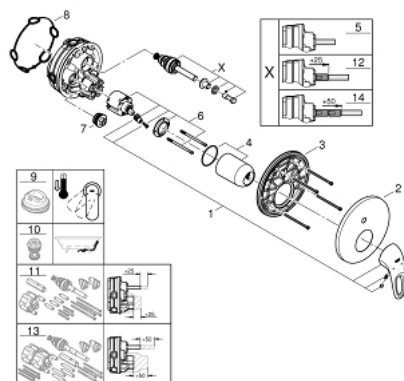

### ОПИС ПРОДУКТУ

- Колір: хром
- комплект верхньої монтажної частини для вбудованої частини GROHE Rapido SmartBox 35 600/35 604
- GROHE SilkMove 46 мм керамічний картридж
- GROHE LongLife поверхня
- із настінними розетками GROHE FastFixation (приховані ексцентрики, ущільнювачі, кріплення)
- металева настінна накладка, припасування в межах 6°
- металевий важіль
- автоматичний перемикач на 2 положення
- без набору для чорнкової обробки 35 600/35 604 (замовляйте окремо)
- пропускна здатність виходів: вихід В = 27 л/хв, вихід С = 27 л/хв

### ЗАПАСНІ ЧАСТИНИ , липня 2017 – зараз

- 1: Важіль (Артикул запчастини 46940000)
  - 2: Розетка (Артикул запчастини 48429000)
  - 3: Монтажна плита (Артикул запчастини 48440000)
  - 4: Ковпачок (Артикул запчастини 02693000)
  - 5: Перемикач (Артикул запчастини 48442000)
  - 6: Картридж (Артикул запчастини 46048000)
  - 7: Зворотний клапан (Артикул запчастини 49085000)
  - 8: Ущільнювач (Артикул запчастини 48360000)
  - 9: Обмежувач температури (Артикул запчастини 46308000)\*
  - 10: Комбінація захисту від зворотнього потоку (EN1717) (Артикул запчастини 14055000)\*
  - 11: Універсальний набір подовжувачів для одноважільних змішувачів, 25 мм (Артикул запчастини 14056000)\*
  - 12: Перемикач (Артикул запчастини 48444000)\*
  - 13: Комплект універсальних подовжувачів для одноважільних змішувачів, 50 мм (Артикул запчастини 14057000)\*
  - 14: Перемикач (Артикул запчастини 48445000)\*
- \* Додаткові аксесуари