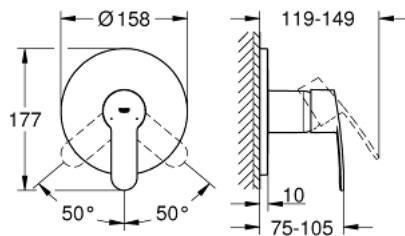

24 051 002 EUROSTYLE COSMOPOLITAN ОДНОВАЖИЛЬНИЙ ЗМІШУВАЧ ДЛЯ ДУШУ

ОПИС ПРОДУКТУ

- Колір: хром
- комплект верхньої монтажної частини для вбудованої частини GROHE Rapido SmartBox 35 600/35 604
- GROHE SilkMove 46 мм керамічний картридж
- GROHE LongLife поверхня
- із настінними розетками GROHE FastFixation (приховані ексцентрики, ущільнювачі, кріплення)
- металева настінна накладка, припасування в межах 6°
- металевий важіль
- без набору для чорнової обробки 35 600/35 604 (замовляйте окремо)
- пропускна здатність виходів: вихід В або С = 30 л/хв