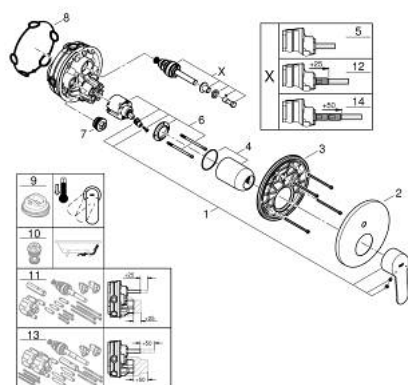

### ОПИС ПРОДУКТУ

- Колір: хром
- комплект верхньої монтажної частини для вбудованої частини GROHE Rapido SmartBox 35 600/35 604
- GROHE SilkMove 46 мм керамічний картридж
- GROHE LongLife поверхня
- із настінними розетками GROHE FastFixation (приховані ексцентрики, ущільнювачі, кріплення)
- металева настінна накладка, припасування в межах 6°
- металевий важіль
- автоматичний перемикач на 2 положення
- без набору для чорнкової обробки 35 600/35 604 (замовляйте окремо)
- пропускна здатність виходів: вихід В = 27 л/хв, вихід С = 27 л/хв

### ЗАПАСНІ ЧАСТИНИ , липня 2017 – зараз

- 1: Важіль (Артикул запчастини 46752000)
  - 2: Розетка (Артикул запчастини 48429000)
  - 3: Монтажна плита (Артикул запчастини 48440000)
  - 4: Ковпачок (Артикул запчастини 02693000)
  - 5: Перемикач (Артикул запчастини 48442000)
  - 6: Картридж (Артикул запчастини 46048000)
  - 7: Зворотний клапан (Артикул запчастини 49085000)
  - 8: Ущільнювач (Артикул запчастини 48360000)
  - 9: Обмежувач температури (Артикул запчастини 46308000)\*
  - 10: Комбінація захисту від зворотнього потоку (EN1717) (Артикул запчастини 14055000)\*
  - 11: Універсальний набір подовжувачів для одноважільних змішувачів, 25 мм (Артикул запчастини 14056000)\*
  - 12: Перемикач (Артикул запчастини 48444000)\*
  - 13: Комплект універсальних подовжувачів для одноважільних змішувачів, 50 мм (Артикул запчастини 14057000)\*
  - 14: Перемикач (Артикул запчастини 48445000)\*
- \* Додаткові аксесуари