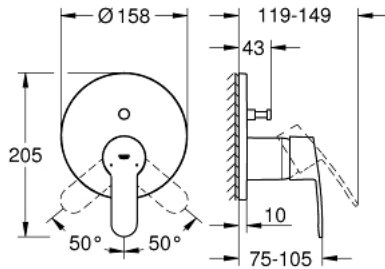

### ОПИС ПРОДУКТУ

- Колір: хром
- комплект верхньої монтажної частини для вбудованої частини GROHE Rapido SmartBox 35 600/35 604
- GROHE SilkMove 46 мм керамічний картридж
- GROHE LongLife поверхня
- із настінними розетками GROHE FastFixation (приховані ексцентрики, ущільнювачі, кріплення)
- металева настінна накладка, припасування в межах 6°
- металевий важіль
- автоматичний перемикач на 2 положення
- без набору для чорнкової обробки 35 600/35 604 (замовляйте окремо)
- пропускна здатність виходів: вихід В = 27 л/хв, вихід С = 27 л/хв