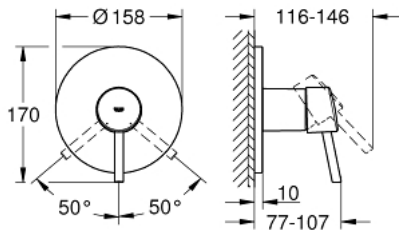

24 053 001 **CONCETTO** ОДНОВАЖІЛЬНИЙ ЗМІШУВАЧ ДЛЯ ДУШУ

ОПИС ПРОДУКТУ

- Колір: хром
- комплект верхньої монтажної частини для вбудованої частини GROHE Rapido SmartBox 35 600/35 604
- GROHE SilkMove 46 мм керамічний картридж
- GROHE LongLife поверхня
- із настінними розетками GROHE FastFixation (приховані ексцентрики, ущільнювачі, кріплення)
- металева настінна накладка, припасування в межах 6°
- металевий важіль
- без набору для чорнової обробки 35 600/35 604 (замовляйте окремо)
- пропускна здатність виходів: вихід В або С = 30 л/хв