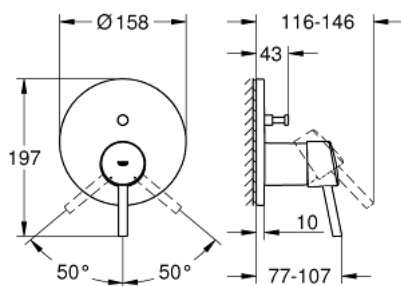

24 054 001 **CONCETTO** ОДНОВАЖІЛЬНИЙ ЗМІШУВАЧ ІЗ ПЕРЕМИКАЧЕМ НА 2 ПОЛОЖЕННЯ

ОПИС ПРОДУКТУ

- Колір: хром
- комплект верхньої монтажної частини для вбудованої частини GROHE Rapido SmartBox 35 600/35 604
- GROHE SilkMove 46 мм керамічний картридж
- GROHE LongLife поверхня
- із настінними розетками GROHE FastFixation (приховані ексцентрики, ущільнювачі, кріплення)
- металева настінна накладка, припасування в межах 6°
- металевий важіль
- автоматичний перемикач на 2 положення
- без набору для чорнкової обробки 35 600/35 604 (замовляйте окремо)
- пропускна здатність виходів: вихід В = 27 л/хв, вихід С = 27 л/хв

24 054 001 **CONCETTO** ОДНОВАЖІЛЬНИЙ ЗМІШУВАЧ ІЗ ПЕРЕМИКАЧЕМ НА 2 ПОЛОЖЕННЯ

ЗАПАСНІ ЧАСТИНИ , липня 2017 – зараз

- 1: Важіль (Артикул запчастини 46723000)
 - 2: Розетка (Артикул запчастини 48429000)
 - 3: Монтажна плита (Артикул запчастини 48440000)
 - 4: Ковпачок (Артикул запчастини 06874000)
 - 5: Перемикач (Артикул запчастини 48442000)
 - 6: Картридж (Артикул запчастини 46048000)
 - 7: Зворотний клапан (Артикул запчастини 49085000)
 - 8: Ущільнювач (Артикул запчастини 48360000)
 - 9: Обмежувач температури (Артикул запчастини 46375000)*
 - 10: Комбінація захисту від зворотнього потоку (EN1717) (Артикул запчастини 14055000)*
 - 11: Універсальний набір подовжувачів для одноважільних змішувачів, 25 мм (Артикул запчастини 14056000)*
 - 12: Перемикач (Артикул запчастини 48444000)*
 - 13: Комплект універсальних подовжувачів для одноважільних змішувачів, 50 мм (Артикул запчастини 14057000)*
 - 14: Перемикач (Артикул запчастини 48445000)*
- * Додаткові аксесуари