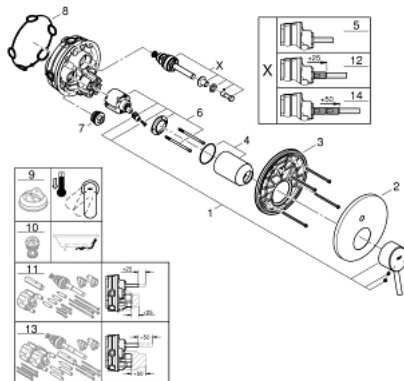

24 054 001 **CONCETTO** ОДНОВАЖІЛЬНИЙ ЗМІШУВАЧ ІЗ ПЕРЕМИКАЧЕМ НА 2 ПОЛОЖЕННЯ

ОПИС ПРОДУКТУ

- Колір: хром
- комплект верхньої монтажної частини для вбудованої частини GROHE Rapido SmartBox 35 600/35 604
- GROHE SilkMove 46 мм керамічний картридж
- GROHE LongLife поверхня
- із настінними розетками GROHE FastFixation (приховані ексцентрики, ущільнювачі, кріплення)
- металева настінна накладка, припасування в межах 6°
- металевий важіль
- автоматичний перемикач на 2 положення
- без набору для чорнкової обробки 35 600/35 604 (замовляйте окремо)
- пропускна здатність виходів: вихід В = 27 л/хв, вихід С = 27 л/хв

24 054 001 **CONCETTO** ОДНОВАЖІЛЬНИЙ ЗМІШУВАЧ ІЗ ПЕРЕМИКАЧЕМ НА 2 ПОЛОЖЕННЯ

ЗАПАСНІ ЧАСТИНИ , липня 2017 – зараз

- 1: Важіль (Артикул запчастини 46723000)
 - 2: Розетка (Артикул запчастини 48429000)
 - 3: Монтажна плита (Артикул запчастини 48440000)
 - 4: Ковпачок (Артикул запчастини 06874000)
 - 5: Перемикач (Артикул запчастини 48442000)
 - 6: Картридж (Артикул запчастини 46048000)
 - 7: Зворотний клапан (Артикул запчастини 49085000)
 - 8: Ущільнювач (Артикул запчастини 48360000)
 - 9: Обмежувач температури (Артикул запчастини 46375000)*
 - 10: Комбінація захисту від зворотнього потоку (EN1717) (Артикул запчастини 14055000)*
 - 11: Універсальний набір подовжувачів для одноважільних змішувачів, 25 мм (Артикул запчастини 14056000)*
 - 12: Перемикач (Артикул запчастини 48444000)*
 - 13: Комплект універсальних подовжувачів для одноважільних змішувачів, 50 мм (Артикул запчастини 14057000)*
 - 14: Перемикач (Артикул запчастини 48445000)*
- * Додаткові аксесуари