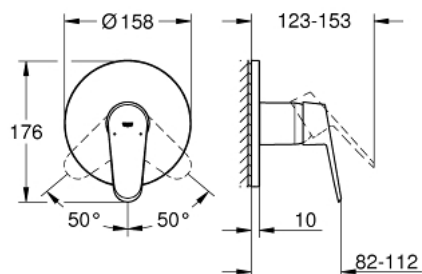

24 055 002 EURODISC COSMOPOLITAN ОДНОВАЖИЛЬНИЙ ЗМІШУВАЧ ДЛЯ ДУШУ

ОПИС ПРОДУКТУ

- Колір: хром
- комплект верхньої монтажної частини для вбудованої частини GROHE Rapido SmartBox 35 600/35 604
- GROHE SilkMove 46 мм керамічний картридж
- GROHE LongLife поверхня
- із настінними розетками GROHE FastFixation (приховані ексцентрики, ущільнювачі, кріплення)
- металева настінна накладка, припасування в межах 6°
- металевий важіль
- без набору для чорнової обробки 35 600/35 604 (замовляйте окремо)
- пропускна здатність виходів: вихід В або С = 30 л/хв