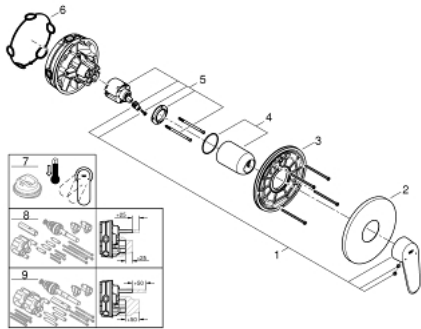

24 055 002 EURODISC COSMOPOLITAN ОДНОВАЖИЛЬНИЙ ЗМІШУВАЧ ДЛЯ ДУШУ

ОПИС ПРОДУКТУ

- Колір: хром
- комплект верхньої монтажної частини для вбудованої частини GROHE Rapido SmartBox 35 600/35 604
- GROHE SilkMove 46 мм керамічний картридж
- GROHE LongLife поверхня
- із настінними розетками GROHE FastFixation (приховані ексцентрики, ущільнювачі, кріплення)
- металева настінна накладка, припасування в межах 6°
- металевий важіль
- без набору для чорнової обробки 35 600/35 604 (замовляйте окремо)
- пропускна здатність виходів: вихід В або С = 30 л/хв

24 055 002 EURODISC COSMOPOLITAN ОДНОВАЖИЛЬНИЙ ЗМІШУВАЧ ДЛЯ ДУШУ

ЗАПАСНІ ЧАСТИНИ , липня 2017 – зараз

- 1: Важіль (Артикул запчастини 46743000)
- 2: Розетка (Артикул запчастини 48428000)
- 3: Монтажна плита (Артикул запчастини 48439000)
- 4: Ковпачок (Артикул запчастини 02693000)
- 5: Картридж (Артикул запчастини 46048000)
- 6: Ущільнювач (Артикул запчастини 48360000)
- 7: Обмежувач температури (Артикул запчастини 46308000)*
- 8: Універсальний набір подовжувачів для одноважільних змішувачів, 25 мм (Артикул запчастини 14056000)*
- 9: Комплект універсальних подовжувачів для одноважільних змішувачів, 50 мм (Артикул запчастини 14057000)*