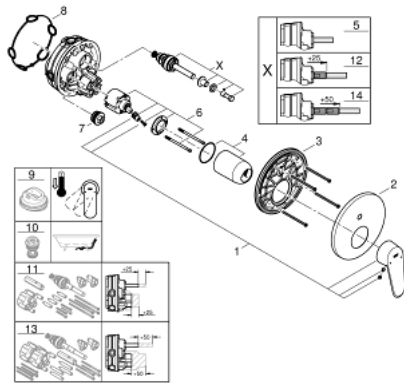

24 056 002 EURODISC COSMOPOLITAN ОДНОВАЖІЛЬНИЙ ЗМІШУВАЧ ІЗ ПЕРЕМИКАЧЕМ НА 2 ПОЛОЖЕННЯ

ОПИС ПРОДУКТУ

- Колір: хром
- комплект верхньої монтажної частини для вбудованої частини GROHE Rapido SmartBox 35 600/35 604
- GROHE SilkMove 46 мм керамічний картридж
- GROHE LongLife поверхня
- із настінними розетками GROHE FastFixation (приховані ексцентрики, ущільнювачі, кріплення)
- металева настінна накладка, припасування в межах 6°
- металевий важіль
- автоматичний перемикач на 2 положення
- без набору для чорнкової обробки 35 600/35 604 (замовляйте окремо)
- пропускна здатність виходів: вихід В = 27 л/хв, вихід С = 27 л/хв

24 056 002 EURODISC COSMOPOLITAN ОДНОВАЖІЛЬНИЙ ЗМІШУВАЧ ІЗ ПЕРЕМИКАЧЕМ НА 2 ПОЛОЖЕННЯ

ЗАПАСНІ ЧАСТИНИ , липня 2017 – зараз

- 1: Важіль (Артикул запчастини 46743000)
 - 2: Розетка (Артикул запчастини 48429000)
 - 3: Монтажна плита (Артикул запчастини 48440000)
 - 4: Ковпачок (Артикул запчастини 02693000)
 - 5: Перемикач (Артикул запчастини 48442000)
 - 6: Картридж (Артикул запчастини 46048000)
 - 7: Зворотний клапан (Артикул запчастини 49085000)
 - 8: Ущільнювач (Артикул запчастини 48360000)
 - 9: Обмежувач температури (Артикул запчастини 46308000)*
 - 10: Комбінація захисту від зворотнього потоку (EN1717) (Артикул запчастини 14055000)*
 - 11: Універсальний набір подовжувачів для одноважільних змішувачів, 25 мм (Артикул запчастини 14056000)*
 - 12: Перемикач (Артикул запчастини 48444000)*
 - 13: Комплект універсальних подовжувачів для одноважільних змішувачів, 50 мм (Артикул запчастини 14057000)*
 - 14: Перемикач (Артикул запчастини 48445000)*
- * Додаткові аксесуари