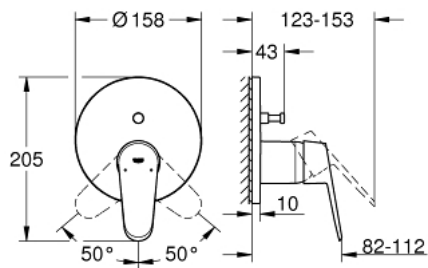

24 056 002 EURODISC COSMOPOLITAN ОДНОВАЖІЛЬНИЙ ЗМІШУВАЧ ІЗ ПЕРЕМИКАЧЕМ НА 2 ПОЛОЖЕННЯ

ОПИС ПРОДУКТУ

- Колір: хром
- комплект верхньої монтажної частини для вбудованої частини GROHE Rapido SmartBox 35 600/35 604
- GROHE SilkMove 46 мм керамічний картридж
- GROHE LongLife поверхня
- із настінними розетками GROHE FastFixation (приховані ексцентрики, ущільнювачі, кріплення)
- металева настінна накладка, припасування в межах 6°
- металевий важіль
- автоматичний перемикач на 2 положення
- без набору для чорнкової обробки 35 600/35 604 (замовляйте окремо)
- пропускна здатність виходів: вихід В = 27 л/хв, вихід С = 27 л/хв

24 056 002 EURODISC COSMOPOLITAN ОДНОВАЖІЛЬНИЙ ЗМІШУВАЧ ІЗ ПЕРЕМИКАЧЕМ НА 2 ПОЛОЖЕННЯ

ЗАПАСНІ ЧАСТИНИ , липня 2017 – зараз

- 1: Важіль (Артикул запчастини 46743000)
 - 2: Розетка (Артикул запчастини 48429000)
 - 3: Монтажна плита (Артикул запчастини 48440000)
 - 4: Ковпачок (Артикул запчастини 02693000)
 - 5: Перемикач (Артикул запчастини 48442000)
 - 6: Картридж (Артикул запчастини 46048000)
 - 7: Зворотний клапан (Артикул запчастини 49085000)
 - 8: Ущільнювач (Артикул запчастини 48360000)
 - 9: Обмежувач температури (Артикул запчастини 46308000)*
 - 10: Комбінація захисту від зворотнього потоку (EN1717) (Артикул запчастини 14055000)*
 - 11: Універсальний набір подовжувачів для одноважільних змішувачів, 25 мм (Артикул запчастини 14056000)*
 - 12: Перемикач (Артикул запчастини 48444000)*
 - 13: Комплект універсальних подовжувачів для одноважільних змішувачів, 50 мм (Артикул запчастини 14057000)*
 - 14: Перемикач (Артикул запчастини 48445000)*
- * Додаткові аксесуари