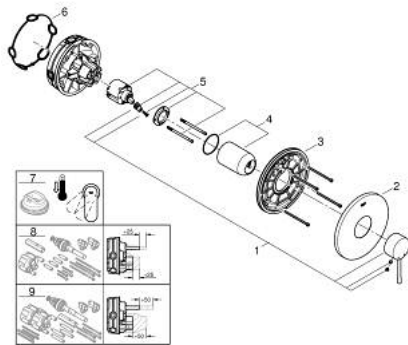

24 057 001 ESSENCE ОДНОВАЖІЛЬНИЙ ЗМІШУВАЧ ДЛЯ ДУШУ

ОПИС ПРОДУКТУ

- Колір: хром
- комплект верхньої монтажної частини для вбудованої частини GROHE Rapido SmartBox 35 600/35 604
- GROHE SilkMove 46 мм керамічний картридж
- GROHE LongLife поверхня
- із настінними розетками GROHE FastFixation (приховані ексцентрики, ущільнювачі, кріплення)
- металева настінна накладка, припасування в межах 6°
- металевий важіль
- без набору для чорнкової обробки 35 600/35 604 (замовляйте окремо)
- пропускна здатність виходів: вихід В або С = 30 л/хв

24 057 001 ESSENCE ОДНОВАЖИЛЬНИЙ ЗМІШУВАЧ ДЛЯ ДУШУ

ЗАПАСНІ ЧАСТИНИ , липня 2017 – зараз

- 1: Важіль (Артикул запчастини 46915000)
- 2: Розетка (Артикул запчастини 48428000)
- 3: Монтажна плита (Артикул запчастини 48439000)
- 4: Ковпачок (Артикул запчастини 02693000)
- 5: Картридж (Артикул запчастини 46048000)
- 6: Ущільнювач (Артикул запчастини 48360000)
- 7: Обмежувач температури (Артикул запчастини 46308000)*
- 8: Універсальний набір подовжувачів для одноважільних змішувачів, 25 мм (Артикул запчастини 14056000)*
- 9: Комплект універсальних подовжувачів для одноважільних змішувачів, 50 мм (Артикул запчастини 14057000)*