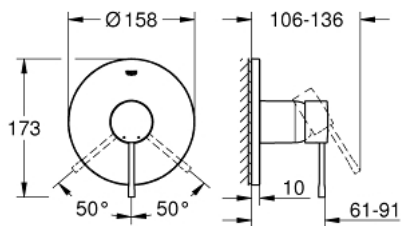

24 057 001 ESSENCE ОДНОВАЖІЛЬНИЙ ЗМІШУВАЧ ДЛЯ ДУШУ

ОПИС ПРОДУКТУ

- Колір: хром
- комплект верхньої монтажної частини для вбудованої частини GROHE Rapido SmartBox 35 600/35 604
- GROHE SilkMove 46 мм керамічний картридж
- GROHE LongLife поверхня
- із настінними розетками GROHE FastFixation (приховані ексцентрики, ущільнювачі, кріплення)
- металева настінна накладка, припасування в межах 6°
- металевий важіль
- без набору для чорнкової обробки 35 600/35 604 (замовляйте окремо)
- пропускна здатність виходів: вихід В або С = 30 л/хв