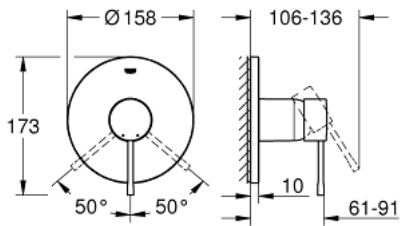

24 057 AL1 ESSENCE ОДНОВАЖІЛЬНИЙ ЗМІШУВАЧ ДЛЯ ДУШУ

ОПИС ПРОДУКТУ

- Колір: графіт темний матовий
- комплект верхньої монтажної частини для вбудованої частини GROHE Rapido SmartBox 35 600/35 604
- GROHE SilkMove 46 мм керамічний картридж
- покриття GROHE LongLife
- із настінними розетками GROHE FastFixation (приховані ексцентрики, ущільнювачі, кріплення)
- металева настінна накладка, припасування в межах 6°
- металевий важіль
- без набору для чорнкової обробки 35 600/35 604 (замовляйте окремо)
- пропускна здатність виходів: вихід В або С = 30 л/хв