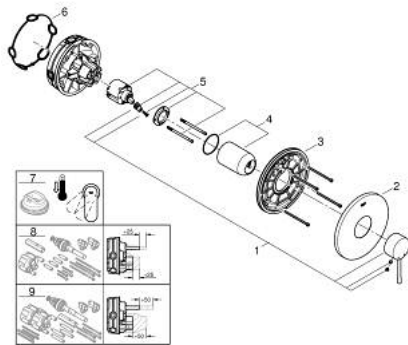

24 057 AL1 ESSENCE ОДНОВАЖІЛЬНИЙ ЗМІШУВАЧ ДЛЯ ДУШУ

ОПИС ПРОДУКТУ

- Колір: графіт темний матовий
- комплект верхньої монтажної частини для вбудованої частини GROHE Rapido SmartBox 35 600/35 604
- GROHE SilkMove 46 мм керамічний картридж
- покриття GROHE LongLife
- із настінними розетками GROHE FastFixation (приховані ексцентрики, ущільнювачі, кріплення)
- металева настінна накладка, припасування в межах 6°
- металевий важіль
- без набору для чорнкової обробки 35 600/35 604 (замовляйте окремо)
- пропускна здатність виходів: вихід В або С = 30 л/хв

24 057 AL1 ESSENCE ОДНОВАЖІЛЬНИЙ ЗМІШУВАЧ ДЛЯ ДУШУ

ЗАПАСНІ ЧАСТИНИ , липня 2017 – зараз

1: Важіль (Артикул запчастини 46915AL0)

2: Розетка (Артикул запчастини 48428AL0)

3: Монтажна плита (Артикул запчастини 48439000)