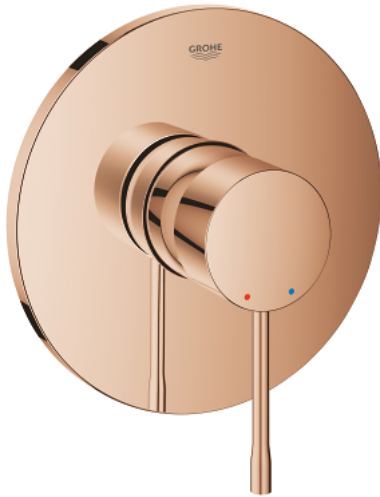

24 057 DA1 ESSENCE ОДНОВАЖИЛЬНИЙ ЗМІШУВАЧ ДЛЯ ДУШУ

ОПИС ПРОДУКТУ

- Колір: теплий захід сонця
- комплект верхньої монтажної частини для вбудованої частини GROHE Rapido SmartBox 35 600/35 604
- GROHE SilkMove 46 мм керамічний картридж
- покриття GROHE LongLife
- із настінними розетками GROHE FastFixation (приховані ексцентрики, ущільнювачі, кріплення)
- металева настінна накладка, припасування в межах 6°
- металевий важіль
- без набору для чорнкової обробки 35 600/35 604 (замовляйте окремо)
- пропускна здатність виходів: вихід В або С = 30 л/хв