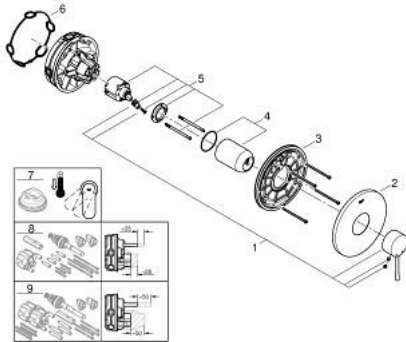

24 057 DC1 ESSENCE ОДНОВАЖИЛЬНИЙ ЗМІШУВАЧ ДЛЯ ДУШУ

ОПИС ПРОДУКТУ

- Колір: суперсталь
- комплект верхньої монтажної частини для вбудованої частини GROHE Rapido SmartBox 35 600/35 604
- GROHE SilkMove 46 мм керамічний картридж
- покриття GROHE LongLife
- із настінними розетками GROHE FastFixation (приховані ексцентрики, ущільнювачі, кріплення)
- металева настінна накладка, припасування в межах 6°
- металевий важіль
- без набору для чорнкової обробки 35 600/35 604 (замовляйте окремо)
- пропускна здатність виходів: вихід В або С = 30 л/хв

24 057 DC1 ESSENCE ОДНОВАЖИЛЬНИЙ ЗМІШУВАЧ ДЛЯ ДУШУ

ЗАПАСНІ ЧАСТИНИ , липня 2017 – зараз

- 1: Важіль (Артикул запчастини 46915DC0)
- 2: Розетка (Артикул запчастини 48428DC0)
- 3: Монтажна плита (Артикул запчастини 48439000)
- 4: Ковпачок (Артикул запчастини 02693DC0)
- 5: Картридж (Артикул запчастини 46048000)
- 6: Ущільнювач (Артикул запчастини 48360000)
- 7: Обмежувач температури (Артикул запчастини 46308000)*
- 8: Універсальний набір подовжувачів для одноважільних змішувачів, 25 мм (Артикул запчастини 14056000)*
- 9: Комплект універсальних подовжувачів для одноважільних змішувачів, 50 мм (Артикул запчастини 14057000)*