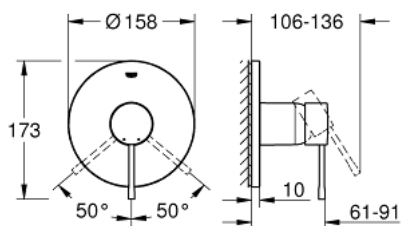

24 057 DC1 ESSENCE ОДНОВАЖИЛЬНИЙ ЗМІШУВАЧ ДЛЯ ДУШУ

ОПИС ПРОДУКТУ

- Колір: суперсталь
- комплект верхньої монтажної частини для вбудованої частини GROHE Rapido SmartBox 35 600/35 604
- GROHE SilkMove 46 мм керамічний картридж
- покриття GROHE LongLife
- із настінними розетками GROHE FastFixation (приховані ексцентрики, ущільнювачі, кріплення)
- металева настінна накладка, припасування в межах 6°
- металевий важіль
- без набору для чорнкової обробки 35 600/35 604 (замовляйте окремо)
- пропускна здатність виходів: вихід В або С = 30 л/хв

24 057 DC1 ESSENCE ОДНОВАЖИЛЬНИЙ ЗМІШУВАЧ ДЛЯ ДУШУ

ЗАПАСНІ ЧАСТИНИ , липня 2017 – зараз

- 1: Важіль (Артикул запчастини 46915DC0)
- 2: Розетка (Артикул запчастини 48428DC0)
- 3: Монтажна плита (Артикул запчастини 48439000)
- 4: Ковпачок (Артикул запчастини 02693DC0)
- 5: Картридж (Артикул запчастини 46048000)
- 6: Ущільнювач (Артикул запчастини 48360000)
- 7: Обмежувач температури (Артикул запчастини 46308000)*
- 8: Універсальний набір подовжувачів для одноважільних змішувачів, 25 мм (Артикул запчастини 14056000)*
- 9: Комплект універсальних подовжувачів для одноважільних змішувачів, 50 мм (Артикул запчастини 14057000)*