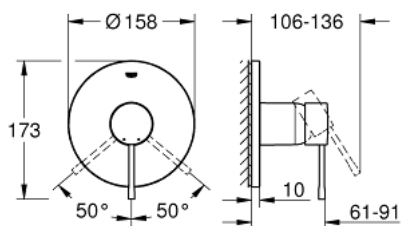

24 057 EN1 ESSENCE ОДНОВАЖИЛЬНИЙ ЗМІШУВАЧ ДЛЯ ДУШУ

ОПИС ПРОДУКТУ

- Колір: матовий нікель
- комплект верхньої монтажної частини для вбудованої частини GROHE Rapido SmartBox 35 600/35 604
- GROHE SilkMove 46 мм керамічний картридж
- покриття GROHE LongLife
- із настінними розетками GROHE FastFixation (приховані ексцентрики, ущільнювачі, кріплення)
- металева настінна накладка, припасування в межах 6°
- металевий важіль
- пропускна здатність виходів: вихід В або С = 30 л/хв
- без вбудованої частини

24 057 EN1 ESSENCE ОДНОВАЖІЛЬНИЙ ЗМІШУВАЧ ДЛЯ ДУШУ

ЗАПАСНІ ЧАСТИНИ , липня 2017 – зараз

- 1: Важіль (Артикул запчастини 46915EN0)
- 2: Розетка (Артикул запчастини 48428EN0)
- 3: Монтажна плита (Артикул запчастини 48439000)
- 4: Ковпачок (Артикул запчастини 02693EN0)
- 5: Картридж (Артикул запчастини 46048000)
- 6: Ущільнювач (Артикул запчастини 48360000)
- 7: Обмежувач температури (Артикул запчастини 46308000)*
- 8: Універсальний набір подовжувачів для одноважільних змішувачів, 25 мм (Артикул запчастини 14056000)*
- 9: Комплект універсальних подовжувачів для одноважільних змішувачів, 50 мм (Артикул запчастини 14057000)*