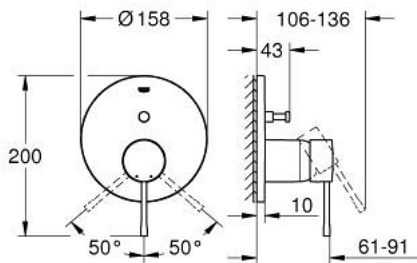

## 24 058 001 ESSENCE ОДНОВАЖІЛЬНИЙ ЗМІШУВАЧ ІЗ ПЕРЕМИКАЧЕМ НА 2 ПОЛОЖЕННЯ

### ОПИС ПРОДУКТУ

- Колір: хром
- комплект верхньої монтажної частини для вбудованої частини GROHE Rapido SmartBox 35 600/35 604
- GROHE SilkMove 46 мм керамічний картридж
- GROHE LongLife поверхня
- із настінними розетками GROHE FastFixation (приховані ексцентрики, ущільнювачі, кріплення)
- металева настінна накладка, припасування в межах 6°
- металевий важіль
- автоматичний перемикач на 2 положення
- без набору для чорнкової обробки 35 600/35 604 (замовляйте окремо)
- пропускна здатність виходів: вихід В = 27 л/хв, вихід С = 27 л/хв