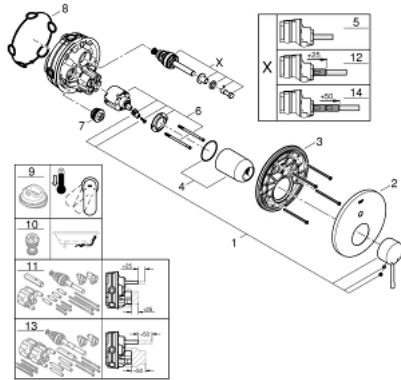

## 24 058 001 ESSENCE ОДНОВАЖІЛЬНИЙ ЗМІШУВАЧ ІЗ ПЕРЕМИКАЧЕМ НА 2 ПОЛОЖЕННЯ

### ОПИС ПРОДУКТУ

- Колір: хром
- комплект верхньої монтажної частини для вбудованої частини GROHE Rapido SmartBox 35 600/35 604
- GROHE SilkMove 46 мм керамічний картридж
- GROHE LongLife поверхня
- із настінними розетками GROHE FastFixation (приховані ексцентрики, ущільнювачі, кріплення)
- металева настінна накладка, припасування в межах 6°
- металевий важіль
- автоматичний перемикач на 2 положення
- без набору для чорнкової обробки 35 600/35 604 (замовляйте окремо)
- пропускна здатність виходів: вихід В = 27 л/хв, вихід С = 27 л/хв

### ЗАПАСНІ ЧАСТИНИ , липня 2017 – зараз

- 1: Важіль (Артикул запчастини 46915000)
  - 2: Розетка (Артикул запчастини 48429000)
  - 3: Монтажна плита (Артикул запчастини 48440000)
  - 4: Ковпачок (Артикул запчастини 02693000)
  - 5: Перемикач (Артикул запчастини 48442000)
  - 6: Картридж (Артикул запчастини 46048000)
  - 7: Зворотний клапан (Артикул запчастини 49085000)
  - 8: Ущільнювач (Артикул запчастини 48360000)
  - 9: Обмежувач температури (Артикул запчастини 46308000)\*
  - 10: Комбінація захисту від зворотнього потоку (EN1717) (Артикул запчастини 14055000)\*
  - 11: Універсальний набір подовжувачів для одноважільних змішувачів, 25 мм (Артикул запчастини 14056000)\*
  - 12: Перемикач (Артикул запчастини 48444000)\*
  - 13: Комплект універсальних подовжувачів для одноважільних змішувачів, 50 мм (Артикул запчастини 14057000)\*
  - 14: Перемикач (Артикул запчастини 48445000)\*
- \* Додаткові аксесуари