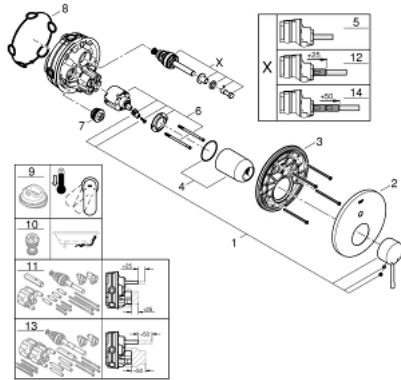

## 24 058 AL1 ESSENCE ОДНОВАЖІЛЬНИЙ ЗМІШУВАЧ ІЗ ПЕРЕМИКАЧЕМ НА 2 ПОЛОЖЕННЯ

### ОПИС ПРОДУКТУ

- Колір: графіт темний матовий
- комплект верхньої монтажної частини для вбудованої частини GROHE Rapido SmartBox 35 600/35 604
- GROHE SilkMove 46 мм керамічний картридж
- покриття GROHE LongLife
- із настінними розетками GROHE FastFixation (приховані ексцентрики, ущільнювачі, кріплення)
- металева настінна накладка, припасування в межах 6°
- металевий важіль
- автоматичний перемикач на 2 положення
- без набору для чорнкової обробки 35 600/35 604 (замовляйте окремо)
- пропускну здатність виходів: вихід В = 27 л/хв, вихід С = 27 л/хв

### ЗАПАСНІ ЧАСТИНИ , липня 2017 – зараз

- 1: Важіль (Артикул запчастини 46915AL0)
  - 2: Розетка (Артикул запчастини 48429AL0)
  - 3: Монтажна плита (Артикул запчастини 48440000)
  - 4: Ковпачок (Артикул запчастини 02693AL0)
  - 5: Перемикач (Артикул запчастини 48442AL0)
  - 6: Картридж (Артикул запчастини 46048000)
  - 7: Зворотний клапан (Артикул запчастини 49085000)
  - 8: Ущільнювач (Артикул запчастини 48360000)
  - 9: Обмежувач температури (Артикул запчастини 46308000)\*
  - 10: Комбінація захисту від зворотнього потоку (EN1717) (Артикул запчастини 14055000)\*
  - 11: Універсальний набір подовжувачів для одноважільних змішувачів, 25 мм (Артикул запчастини 14056000)\*
  - 12: Перемикач (Артикул запчастини 48444AL0)\*
  - 13: Комплект універсальних подовжувачів для одноважільних змішувачів, 50 мм (Артикул запчастини 14057000)\*
  - 14: Перемикач (Артикул запчастини 48445AL0)\*
- \* Додаткові аксесуари