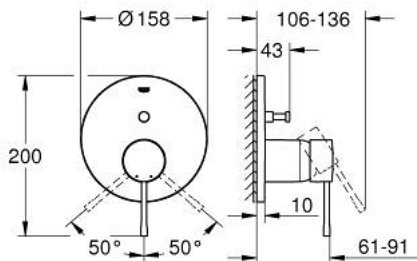

## 24 058 AL1 ESSENCE ОДНОВАЖІЛЬНИЙ ЗМІШУВАЧ ІЗ ПЕРЕМИКАЧЕМ НА 2 ПОЛОЖЕННЯ

### ОПИС ПРОДУКТУ

- Колір: графіт темний матовий
- комплект верхньої монтажної частини для вбудованої частини GROHE Rapido SmartBox 35 600/35 604
- GROHE SilkMove 46 мм керамічний картридж
- покриття GROHE LongLife
- із настінними розетками GROHE FastFixation (приховані ексцентрики, ущільнювачі, кріплення)
- металева настінна накладка, припасування в межах 6°
- металевий важіль
- автоматичний перемикач на 2 положення
- без набору для чорнкової обробки 35 600/35 604 (замовляйте окремо)
- пропускну здатність виходів: вихід В = 27 л/хв, вихід С = 27 л/хв