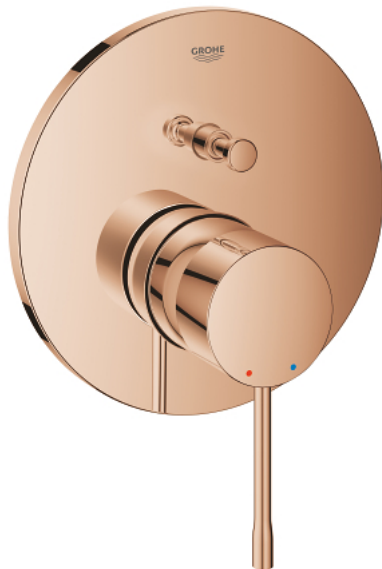

## 24 058 DA1 ESSENCE ОДНОВАЖІЛЬНИЙ ЗМІШУВАЧ ІЗ ПЕРЕМИКАЧЕМ НА 2 ПОЛОЖЕННЯ

### ОПИС ПРОДУКТУ

- Колір: теплий захід сонця
- комплект верхньої монтажної частини для вбудованої частини GROHE Rapido SmartBox 35 600/35 604
- GROHE SilkMove 46 мм керамічний картридж
- покриття GROHE LongLife
- із настінними розетками GROHE FastFixation (приховані ексцентрики, ущільнювачі, кріплення)
- металева настінна накладка, припасування в межах 6°
- металевий важіль
- автоматичний перемикач на 2 положення
- без набору для чорнкової обробки 35 600/35 604 (замовляйте окремо)
- пропускна здатність виходів: вихід В = 27 л/хв, вихід С = 27 л/хв