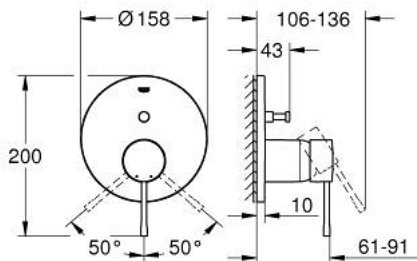

## 24 058 DA1 ESSENCE ОДНОВАЖІЛЬНИЙ ЗМІШУВАЧ ІЗ ПЕРЕМИКАЧЕМ НА 2 ПОЛОЖЕННЯ

### ОПИС ПРОДУКТУ

- Колір: теплий захід сонця
- комплект верхньої монтажної частини для вбудованої частини GROHE Rapido SmartBox 35 600/35 604
- GROHE SilkMove 46 мм керамічний картридж
- покриття GROHE LongLife
- із настінними розетками GROHE FastFixation (приховані ексцентрики, ущільнювачі, кріплення)
- металева настінна накладка, припасування в межах 6°
- металевий важіль
- автоматичний перемикач на 2 положення
- без набору для чорнкової обробки 35 600/35 604 (замовляйте окремо)
- пропускна здатність виходів: вихід В = 27 л/хв, вихід С = 27 л/хв