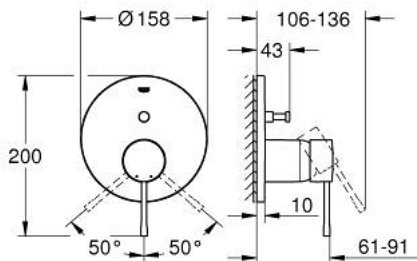

24 058 DC1 ESSENCE ОДНОВАЖІЛЬНИЙ ЗМІШУВАЧ ІЗ ПЕРЕМИКАЧЕМ НА 2 ПОЛОЖЕННЯ

ОПИС ПРОДУКТУ

- Колір: суперсталь
- комплект верхньої монтажної частини для вбудованої частини GROHE Rapido SmartBox 35 600/35 604
- GROHE SilkMove 46 мм керамічний картридж
- покриття GROHE LongLife
- із настінними розетками GROHE FastFixation (приховані ексцентрики, ущільнювачі, кріплення)
- металева настінна накладка, припасування в межах 6°
- металевий важіль
- автоматичний перемикач на 2 положення
- без набору для чорнкової обробки 35 600/35 604 (замовляйте окремо)
- пропускну здатність виходів: вихід В = 27 л/хв, вихід С = 27 л/хв

24 058 DC1 ESSENCE ОДНОВАЖІЛЬНИЙ ЗМІШУВАЧ ІЗ ПЕРЕМИКАЧЕМ НА 2 ПОЛОЖЕННЯ

ЗАПАСНІ ЧАСТИНИ , липня 2017 – зараз

- 1: Важіль (Артикул запчастини 46915DC0)
 - 2: Розетка (Артикул запчастини 48429DC0)
 - 3: Монтажна плита (Артикул запчастини 48440000)
 - 4: Ковпачок (Артикул запчастини 02693DC0)
 - 5: Перемикач (Артикул запчастини 48442DC0)
 - 6: Картридж (Артикул запчастини 46048000)
 - 7: Зворотний клапан (Артикул запчастини 49085000)
 - 8: Ущільнювач (Артикул запчастини 48360000)
 - 9: Обмежувач температури (Артикул запчастини 46308000)*
 - 10: Комбінація захисту від зворотнього потоку (EN1717) (Артикул запчастини 14055000)*
 - 11: Універсальний набір подовжувачів для одноважільних змішувачів, 25 мм (Артикул запчастини 14056000)*
 - 12: Перемикач (Артикул запчастини 48444DC0)*
 - 13: Комплект універсальних подовжувачів для одноважільних змішувачів, 50 мм (Артикул запчастини 14057000)*
 - 14: Перемикач (Артикул запчастини 48445DC0)*
- * Додаткові аксесуари