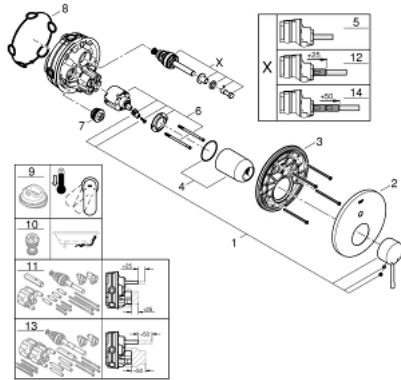

24 058 DC1 ESSENCE ОДНОВАЖІЛЬНИЙ ЗМІШУВАЧ ІЗ ПЕРЕМИКАЧЕМ НА 2 ПОЛОЖЕННЯ

ОПИС ПРОДУКТУ

- Колір: суперсталь
- комплект верхньої монтажної частини для вбудованої частини GROHE Rapido SmartBox 35 600/35 604
- GROHE SilkMove 46 мм керамічний картридж
- покриття GROHE LongLife
- із настінними розетками GROHE FastFixation (приховані ексцентрики, ущільнювачі, кріплення)
- металева настінна накладка, припасування в межах 6°
- металевий важіль
- автоматичний перемикач на 2 положення
- без набору для чорнкової обробки 35 600/35 604 (замовляйте окремо)
- пропускну здатність виходів: вихід В = 27 л/хв, вихід С = 27 л/хв

24 058 DC1 ESSENCE ОДНОВАЖІЛЬНИЙ ЗМІШУВАЧ ІЗ ПЕРЕМИКАЧЕМ НА 2 ПОЛОЖЕННЯ

ЗАПАСНІ ЧАСТИНИ , липня 2017 – зараз

- 1: Важіль (Артикул запчастини 46915DC0)
 - 2: Розетка (Артикул запчастини 48429DC0)
 - 3: Монтажна плита (Артикул запчастини 48440000)
 - 4: Ковпачок (Артикул запчастини 02693DC0)
 - 5: Перемикач (Артикул запчастини 48442DC0)
 - 6: Картридж (Артикул запчастини 46048000)
 - 7: Зворотний клапан (Артикул запчастини 49085000)
 - 8: Ущільнювач (Артикул запчастини 48360000)
 - 9: Обмежувач температури (Артикул запчастини 46308000)*
 - 10: Комбінація захисту від зворотнього потоку (EN1717) (Артикул запчастини 14055000)*
 - 11: Універсальний набір подовжувачів для одноважільних змішувачів, 25 мм (Артикул запчастини 14056000)*
 - 12: Перемикач (Артикул запчастини 48444DC0)*
 - 13: Комплект універсальних подовжувачів для одноважільних змішувачів, 50 мм (Артикул запчастини 14057000)*
 - 14: Перемикач (Артикул запчастини 48445DC0)*
- * Додаткові аксесуари