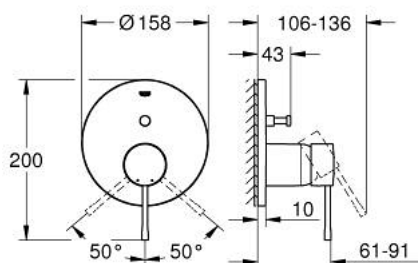

24 058 DL1 ESSENCE ОДНОВАЖІЛЬНИЙ ЗМІШУВАЧ ІЗ ПЕРЕМИКАЧЕМ НА 2 ПОЛОЖЕННЯ

ОПИС ПРОДУКТУ

- Колір: теплий захід сонця матовий
- комплект верхньої монтажної частини для вбудованої частини GROHE Rapido SmartBox 35 600/35 604
- GROHE SilkMove 46 мм керамічний картридж
- покриття GROHE LongLife
- із настінними розетками GROHE FastFixation (приховані ексцентрики, ущільнювачі, кріплення)
- металева настінна накладка, припасування в межах 6°
- металевий важіль
- автоматичний перемикач на 2 положення
- без набору для чорнкової обробки 35 600/35 604 (замовляйте окремо)
- пропускна здатність виходів: вихід В = 27 л/хв, вихід С = 27 л/хв

24 058 DL1 ESSENCE ОДНОВАЖІЛЬНИЙ ЗМІШУВАЧ ІЗ ПЕРЕМИКАЧЕМ НА 2 ПОЛОЖЕННЯ

ЗАПАСНІ ЧАСТИНИ , жовтня 2016 – зараз

- 1: Важіль (Артикул запчастини 46917DL0)
 - 2: Фітингове кільце (Артикул запчастини 46715000)
 - 3: Картридж (Артикул запчастини 46580000)
 - 4: lift rod (Артикул запчастини 46739DL0)
 - 5: Аератор (Артикул запчастини 48270000)
 - 6: Комплект для кріплення хвостовика (Артикул запчастини 46645000)
 - 7: Комплект зливу 1 1/4" (Артикул запчастини 28910DL0)
 - 7.1: Заглушка (Артикул запчастини 07182DL0)
 - 7.2: Ексцентриковий стрижень (Артикул запчастини 07052000)
 - 8: Монтажний ключ (Артикул запчастини 19017000)*
 - 9: Ексцентриковий стрижень (Артикул запчастини 07341000)*
- * Додаткові аксесуари