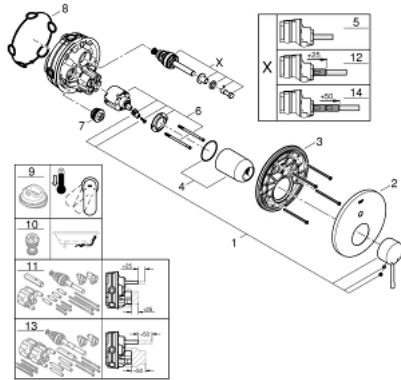

24 058 EN1 ESSENCE ОДНОВАЖИЛЬНИЙ ЗМІШУВАЧ ІЗ ПЕРЕМИКАЧЕМ НА 2 ПОЛОЖЕННЯ

ОПИС ПРОДУКТУ

- Колір: матовий нікель
- комплект верхньої монтажної частини для вбудованої частини GROHE Rapido SmartBox 35 600/35 604
- GROHE SilkMove 46 мм керамічний картридж
- покриття GROHE LongLife
- із настінними розетками GROHE FastFixation (приховані ексцентрики, ущільнювачі, кріплення)
- металева настінна накладка, припасування в межах 6°
- металевий важіль
- автоматичний перемикач на 2 положення
- пропускна здатність виходів: вихід В = 27 л/хв, вихід С = 27 л/хв
- без вбудованої частини

24 058 EN1 ESSENCE ОДНОВАЖІЛЬНИЙ ЗМІШУВАЧ ІЗ ПЕРЕМИКАЧЕМ НА 2 ПОЛОЖЕННЯ

ЗАПАСНІ ЧАСТИНИ , липня 2017 – зараз

- 1: Важіль (Артикул запчастини 46915EN0)
 - 2: Розетка (Артикул запчастини 48429EN0)
 - 3: Монтажна плита (Артикул запчастини 48440000)
 - 4: Ковпачок (Артикул запчастини 02693EN0)
 - 5: Перемикач (Артикул запчастини 48442EN0)
 - 6: Картридж (Артикул запчастини 46048000)
 - 7: Зворотний клапан (Артикул запчастини 49085000)
 - 8: Ущільнювач (Артикул запчастини 48360000)
 - 9: Обмежувач температури (Артикул запчастини 46308000)*
 - 10: Комбінація захисту від зворотнього потоку (EN1717) (Артикул запчастини 14055000)*
 - 11: Універсальний набір подовжувачів для одноважільних змішувачів, 25 мм (Артикул запчастини 14056000)*
 - 12: Перемикач (Артикул запчастини 48444EN0)*
 - 13: Комплект універсальних подовжувачів для одноважільних змішувачів, 50 мм (Артикул запчастини 14057000)*
 - 14: Перемикач (Артикул запчастини 48445EN0)*
- * Додаткові аксесуари