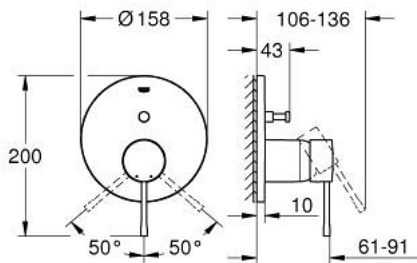

24 058 EN1 ESSENCE ОДНОВАЖИЛЬНИЙ ЗМІШУВАЧ ІЗ ПЕРЕМИКАЧЕМ НА 2 ПОЛОЖЕННЯ

ОПИС ПРОДУКТУ

- Колір: матовий нікель
- комплект верхньої монтажної частини для вбудованої частини GROHE Rapido SmartBox 35 600/35 604
- GROHE SilkMove 46 мм керамічний картридж
- покриття GROHE LongLife
- із настінними розетками GROHE FastFixation (приховані ексцентрики, ущільнювачі, кріплення)
- металева настінна накладка, припасування в межах 6°
- металевий важіль
- автоматичний перемикач на 2 положення
- пропускна здатність виходів: вихід В = 27 л/хв, вихід С = 27 л/хв
- без вбудованої частини

24 058 EN1 ESSENCE ОДНОВАЖІЛЬНИЙ ЗМІШУВАЧ ІЗ ПЕРЕМИКАЧЕМ НА 2 ПОЛОЖЕННЯ

ЗАПАСНІ ЧАСТИНИ , липня 2017 – зараз

- 1: Важіль (Артикул запчастини 46915EN0)
 - 2: Розетка (Артикул запчастини 48429EN0)
 - 3: Монтажна плита (Артикул запчастини 48440000)
 - 4: Ковпачок (Артикул запчастини 02693EN0)
 - 5: Перемикач (Артикул запчастини 48442EN0)
 - 6: Картридж (Артикул запчастини 46048000)
 - 7: Зворотний клапан (Артикул запчастини 49085000)
 - 8: Ущільнювач (Артикул запчастини 48360000)
 - 9: Обмежувач температури (Артикул запчастини 46308000)*
 - 10: Комбінація захисту від зворотнього потоку (EN1717) (Артикул запчастини 14055000)*
 - 11: Універсальний набір подовжувачів для одноважільних змішувачів, 25 мм (Артикул запчастини 14056000)*
 - 12: Перемикач (Артикул запчастини 48444EN0)*
 - 13: Комплект універсальних подовжувачів для одноважільних змішувачів, 50 мм (Артикул запчастини 14057000)*
 - 14: Перемикач (Артикул запчастини 48445EN0)*
- * Додаткові аксесуари