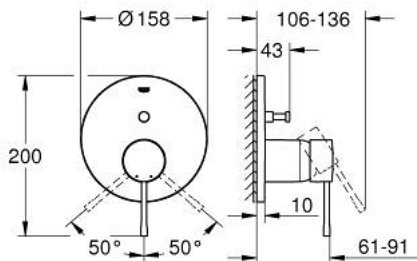

24 058 GL1 ESSENCE ОДНОВАЖІЛЬНИЙ ЗМІШУВАЧ ІЗ ПЕРЕМИКАЧЕМ НА 2 ПОЛОЖЕННЯ

ОПИС ПРОДУКТУ

- Колір: холодний світанок
- комплект верхньої монтажної частини для вбудованої частини GROHE Rapido SmartBox 35 600/35 604
- GROHE SilkMove 46 мм керамічний картридж
- покриття GROHE LongLife
- із настінними розетками GROHE FastFixation (приховані ексцентрики, ущільнювачі, кріплення)
- металева настінна накладка, припасування в межах 6°
- металевий важіль
- автоматичний перемикач на 2 положення
- без набору для чорнкової обробки 35 600/35 604 (замовляйте окремо)
- пропускна здатність виходів: вихід В = 27 л/хв, вихід С = 27 л/хв

24 058 GL1 ESSENCE ОДНОВАЖІЛЬНИЙ ЗМІШУВАЧ ІЗ ПЕРЕМИКАЧЕМ НА 2 ПОЛОЖЕННЯ

ЗАПАСНІ ЧАСТИНИ , липня 2016 – зараз

- 1: Важіль (Артикул запчастини 46917GL0)
 - 2: Фітингове кільце (Артикул запчастини 46715000)
 - 3: Картридж (Артикул запчастини 46580000)
 - 4: lift rod (Артикул запчастини 46739GL0)
 - 5: Аератор (Артикул запчастини 48270000)
 - 6: Комплект для кріплення хвостовика (Артикул запчастини 46645000)
 - 7: Комплект зливу 1 1/4" (Артикул запчастини 28910GL0)
 - 7.1: Заглушка (Артикул запчастини 07182GL0)
 - 7.2: Ексцентриковий стрижень (Артикул запчастини 07052000)
 - 8: Монтажний ключ (Артикул запчастини 19017000)*
 - 9: Ексцентриковий стрижень (Артикул запчастини 07341000)*
- * Додаткові аксесуари