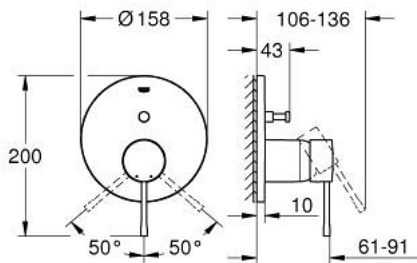

24 058 GN1 ESSENCE ОДНОВАЖІЛЬНИЙ ЗМІШУВАЧ ІЗ ПЕРЕМИКАЧЕМ НА 2 ПОЛОЖЕННЯ

ОПИС ПРОДУКТУ

- Колір: холодний світанок матовий
- комплект верхньої монтажної частини для вбудованої частини GROHE Rapido SmartBox 35 600/35 604
- GROHE SilkMove 46 мм керамічний картридж
- покриття GROHE LongLife
- із настінними розетками GROHE FastFixation (приховані ексцентрики, ущільнювачі, кріплення)
- металева настінна накладка, припасування в межах 6°
- металевий важіль
- автоматичний перемикач на 2 положення
- без набору для чорнкової обробки 35 600/35 604 (замовляйте окремо)
- пропускна здатність виходів: вихід В = 27 л/хв, вихід С = 27 л/хв

24 058 GN1 ESSENCE ОДНОВАЖИЛЬНИЙ ЗМІШУВАЧ ІЗ ПЕРЕМИКАЧЕМ НА 2 ПОЛОЖЕННЯ

ЗАПАСНІ ЧАСТИНИ , жовтня 2016 – зараз

- 1: Важіль (Артикул запчастини 46917GN0)
- 2: Фітингове кільце (Артикул запчастини 46715000)
- 3: Картридж (Артикул запчастини 46580000)
- 4: Висувний стрижень (Артикул запчастини 46739GN0)
- 5: Аератор (Артикул запчастини 48270000)
- 6: Комплект для кріплення хвостовика (Артикул запчастини 46645000)
- 7: Комплект зливу 1 1/4" (Артикул запчастини 28910GN0)
- 7.1: Заглушка (Артикул запчастини 07182GN0)
- 7.2: Ексцентриковий стрижень (Артикул запчастини 07052000)
- 8: Монтажний ключ (Артикул запчастини 19017000)*
- 9: Ексцентриковий стрижень (Артикул запчастини 07341000)*