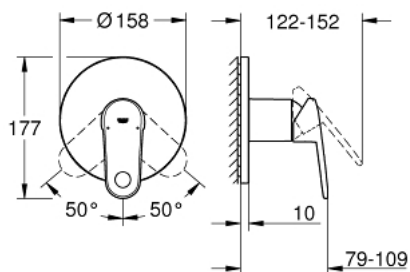

### ОПИС ПРОДУКТУ

- Колір: хром
- комплект верхньої монтажної частини для вбудованої частини GROHE Rapido SmartBox 35 600/35 604
- GROHE SilkMove 46 мм керамічний картридж
- GROHE LongLife поверхня
- із настінними розетками GROHE FastFixation (приховані ексцентрики, ущільнювачі, кріплення)
- металева настінна накладка, припасування в межах 6°
- металевий важіль
- пропускна здатність виходів: вихід В або С = 30 л/хв
- без вбудованої частини