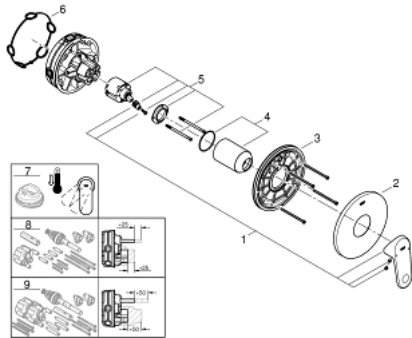

### ОПИС ПРОДУКТУ

- Колір: хром
- комплект верхньої монтажної частини для вбудованої частини GROHE Rapido SmartBox 35 600/35 604
- GROHE SilkMove 46 мм керамічний картридж
- GROHE LongLife поверхня
- із настінними розетками GROHE FastFixation (приховані ексцентрики, ущільнювачі, кріплення)
- металева настінна накладка, припасування в межах 6°
- металевий важіль
- пропускна здатність виходів: вихід В або С = 30 л/хв
- без вбудованої частини

### ЗАПАСНІ ЧАСТИНИ , липня 2017 – зараз

- 1: Важіль (Артикул запчастини 46651000)
- 2: Розетка (Артикул запчастини 48428000)
- 3: Монтажна плита (Артикул запчастини 48439000)
- 4: Ковпачок (Артикул запчастини 06874000)
- 5: Картридж (Артикул запчастини 46048000)
- 6: Ущільнювач (Артикул запчастини 48360000)
- 7: Обмежувач температури (Артикул запчастини 46308000)\*
- 8: Універсальний набір подовжувачів для одноважільних змішувачів, 25 мм (Артикул запчастини 14056000)\*
- 9: Комплект універсальних подовжувачів для одноважільних змішувачів, 50 мм (Артикул запчастини 14057000)\*