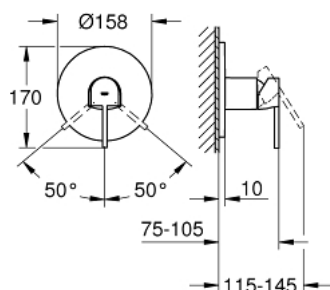

24 059 003 GROHE PLUS ОДНОВАЖИЛЬНИЙ ЗМІШУВАЧ ДЛЯ ДУШУ

ОПИС ПРОДУКТУ

- Колір: хром
- комплект верхньої монтажної частини для вбудованої частини GROHE Rapido SmartBox 35 600/35 604
- GROHE SilkMove 46 мм керамічний картридж
- GROHE LongLife поверхня
- із настінними розетками GROHE FastFixation (приховані ексцентрики, ущільнювачі, кріплення)
- металева настінна накладка, припасування в межах 6°
- металевий важіль
- пропускна здатність виходів: вихід В або С = 30 л/хв
- без вбудованої частини