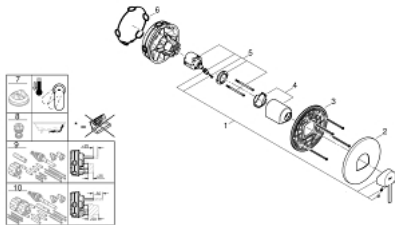

24 059 003 GROHE PLUS ОДНОВАЖИЛЬНИЙ ЗМІШУВАЧ ДЛЯ ДУШУ

ОПИС ПРОДУКТУ

- Колір: хром
- комплект верхньої монтажної частини для вбудованої частини GROHE Rapido SmartBox 35 600/35 604
- GROHE SilkMove 46 мм керамічний картридж
- GROHE LongLife поверхня
- із настінними розетками GROHE FastFixation (приховані ексцентрики, ущільнювачі, кріплення)
- металева настінна накладка, припасування в межах 6°
- металевий важіль
- пропускна здатність виходів: вихід В або С = 30 л/хв
- без вбудованої частини

24 059 003 GROHE PLUS ОДНОВАЖІЛЬНИЙ ЗМІШУВАЧ ДЛЯ ДУШУ

ЗАПАСНІ ЧАСТИНИ , серпня 2018 – зараз

- 1: Важіль (Артикул запчастини 48496000)
- 2: Розетка (Артикул запчастини 49116000)
- 3: Монтажна плита (Артикул запчастини 48441000)
- 4: Ковпачок (Артикул запчастини 48495000)
- 5: Картридж (Артикул запчастини 46048000)
- 6: Ущільнювач (Артикул запчастини 48360000)
- 7: Обмежувач температури (Артикул запчастини 46375000)*
- 8: Комбінація захисту від зворотнього потоку (EN1717) (Артикул запчастини 14055000)*
- 9: Універсальний набір подовжувачів для одноважільних змішувачів, 25 мм (Артикул запчастини 14056000)*
- 10: Комплект універсальних подовжувачів для одноважільних змішувачів, 50 мм (Артикул запчастини 14057000)*