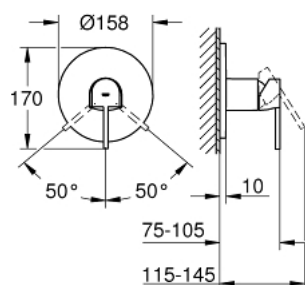

### ОПИС ПРОДУКТУ

- Колір: графіт темний матовий
- комплект верхньої монтажної частини для вбудованої частини GROHE Rapido SmartBox 35 600/35 604
- GROHE SilkMove 46 мм керамічний картридж
- покриття GROHE LongLife
- із насти́нними розетками GROHE FastFixation (приховані ексцентрики, ущільнювачі, кріплення)
- металева насти́нна накладка, припасування в межах 6°
- металевий важіль
- пропускна здатність виходів: вихід В або С = 30 л/хв
- без вбудованої частини