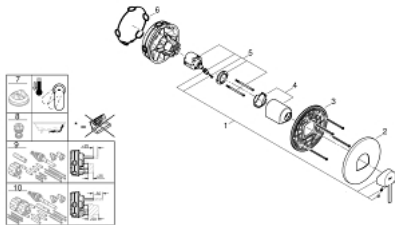

24 059 AL3 GROHE PLUS ОДНОВАЖІЛЬНИЙ ЗМІШУВАЧ ДЛЯ ДУШУ

ЗАПАСНІ ЧАСТИНИ, березня 2019 – зараз

1: Важіль (Артикул запчастини 48496AL0)

2: Розетка (Артикул запчастини 49116AL0)

3: Монтажна плита (Артикул запчастини 48441000)

4: Ковпачок (Артикул запчастини 48495AL0)

5: Картридж (Артикул запчастини 46048000)

6: Ущільнювач (Артикул запчастини 48360000)

7: Обмежувач температури (Артикул запчастини 46375000)*

8: Комбінація захисту від зворотнього потоку (EN1717) (Артикул запчастини 14055000)*

9: Універсальний набір подовжувачів для одноважільних змішувачів, 25 мм (Артикул запчастини 14056000)*

10: Комплект універсальних подовжувачів для одноважільних змішувачів, 50 мм (Артикул запчастини 14057000)*

* Додаткові аксесуари