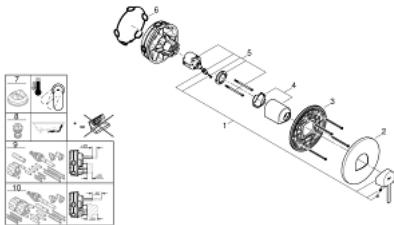

24 059 DC3 GROHE PLUS ОДНОВАЖІЛЬНИЙ ЗМІШУВАЧ ДЛЯ ДУШУ

ОПИС ПРОДУКТУ

- Колір: суперсталь
- комплект верхньої монтажної частини для вбудованої частини GROHE Rapido SmartBox 35 600/35 604
- GROHE SilkMove 46 мм керамічний картридж
- покриття GROHE LongLife
- із настінними розетками GROHE FastFixation (приховані ексцентрики, ущільнювачі, кріплення)
- металева настінна накладка, припасування в межах 6°
- металевий важіль
- пропускна здатність виходів: вихід В або С = 30 л/хв
- без вбудованої частини

24 059 DC3 GROHE PLUS ОДНОВАЖІЛЬНИЙ ЗМІШУВАЧ ДЛЯ ДУШУ

ЗАПАСНІ ЧАСТИНИ , січня 2019 – зараз

- 1: Важіль (Артикул запчастини 48496DC0)
- 2: Розетка (Артикул запчастини 49116DC0)
- 3: Монтажна плита (Артикул запчастини 48441000)
- 4: Ковпачок (Артикул запчастини 48495DC0)
- 5: Картридж (Артикул запчастини 46048000)
- 6: Ущільнювач (Артикул запчастини 48360000)
- 7: Обмежувач температури (Артикул запчастини 46375000)*
- 8: Комбінація захисту від зворотнього потоку (EN1717) (Артикул запчастини 14055000)*
- 9: Універсальний набір подовжувачів для одноважільних змішувачів, 25 мм (Артикул запчастини 14056000)*
- 10: Комплект універсальних подовжувачів для одноважільних змішувачів, 50 мм (Артикул запчастини 14057000)*