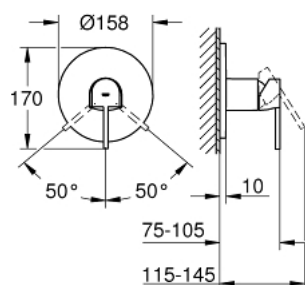

24 059 DC3 GROHE PLUS ОДНОВАЖІЛЬНИЙ ЗМІШУВАЧ ДЛЯ ДУШУ

ОПИС ПРОДУКТУ

- Колір: суперсталь
- комплект верхньої монтажної частини для вбудованої частини GROHE Rapido SmartBox 35 600/35 604
- GROHE SilkMove 46 мм керамічний картридж
- покриття GROHE LongLife
- із настінними розетками GROHE FastFixation (приховані ексцентрики, ущільнювачі, кріплення)
- металева настінна накладка, припасування в межах 6°
- металевий важіль
- пропускна здатність виходів: вихід В або С = 30 л/хв
- без вбудованої частини