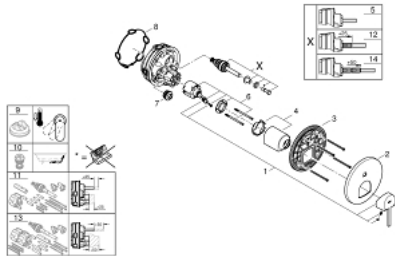

24 060 AL3 GROHE PLUS ОДНОВАЖИЛЬНИЙ ЗМІШУВАЧ ІЗ ПЕРЕМИКАЧЕМ НА 2 ПОЛОЖЕННЯ

ОПИС ПРОДУКТУ

- Колір: графіт темний матовий
- комплект верхньої монтажної частини для вбудованої частини GROHE Rapido SmartBox 35 600/35 604
- GROHE SilkMove 46 мм керамічний картридж
- покриття GROHE LongLife
- із настінними розетками GROHE FastFixation (приховані ексцентрики, ущільнювачі, кріплення)
- металева настінна накладка, припасування в межах 6°
- металевий важіль
- автоматичний перемикач на 2 положення
- пропускна здатність виходів: вихід В = 27 л/хв, вихід С = 27 л/хв
- без вбудованої частини

24 060 AL3 GROHE PLUS ОДНОВАЖІЛЬНИЙ ЗМІШУВАЧ ІЗ ПЕРЕМИКАЧЕМ НА 2 ПОЛОЖЕННЯ

ЗАПАСНІ ЧАСТИНИ , березня 2019 – зараз

- 1: Важіль (Артикул запчастини 48496AL0)
 - 2: Розетка (Артикул запчастини 49118AL0)
 - 3: Монтажна плита (Артикул запчастини 48438000)
 - 4: Ковпачок (Артикул запчастини 48495AL0)
 - 5: Перемикач (Артикул запчастини 48442AL0)
 - 6: Картридж (Артикул запчастини 46048000)
 - 7: Зворотний клапан (Артикул запчастини 49085000)
 - 8: Ущільнювач (Артикул запчастини 48360000)
 - 9: Обмежувач температури (Артикул запчастини 46375000)*
 - 10: Комбінація захисту від зворотнього потоку (EN1717) (Артикул запчастини 14055000)*
 - 11: Універсальний набір подовжувачів для одноважільних змішувачів, 25 мм (Артикул запчастини 14056000)*
 - 12: Перемикач (Артикул запчастини 48444AL0)*
 - 13: Комплект універсальних подовжувачів для одноважільних змішувачів, 50 мм (Артикул запчастини 14057000)*
 - 14: Перемикач (Артикул запчастини 48445AL0)*
- * Додаткові аксесуари