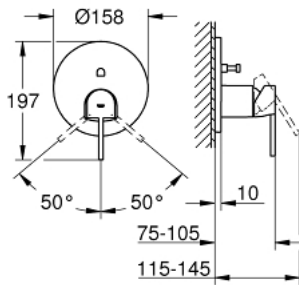

24 060 AL3 GROHE PLUS ОДНОВАЖИЛЬНИЙ ЗМІШУВАЧ ІЗ ПЕРЕМИКАЧЕМ НА 2 ПОЛОЖЕННЯ

ОПИС ПРОДУКТУ

- Колір: графіт темний матовий
- комплект верхньої монтажної частини для вбудованої частини GROHE Rapido SmartBox 35 600/35 604
- GROHE SilkMove 46 мм керамічний картридж
- покриття GROHE LongLife
- із настінними розетками GROHE FastFixation (приховані ексцентрики, ущільнювачі, кріплення)
- металева настінна накладка, припасування в межах 6°
- металевий важіль
- автоматичний перемикач на 2 положення
- пропускна здатність виходів: вихід В = 27 л/хв, вихід С = 27 л/хв
- без вбудованої частини

24 060 AL3 GROHE PLUS ОДНОВАЖІЛЬНИЙ ЗМІШУВАЧ ІЗ ПЕРЕМИКАЧЕМ НА 2 ПОЛОЖЕННЯ

ЗАПАСНІ ЧАСТИНИ , березня 2019 – зараз

- 1: Важіль (Артикул запчастини 48496AL0)
 - 2: Розетка (Артикул запчастини 49118AL0)
 - 3: Монтажна плита (Артикул запчастини 48438000)
 - 4: Ковпачок (Артикул запчастини 48495AL0)
 - 5: Перемикач (Артикул запчастини 48442AL0)
 - 6: Картридж (Артикул запчастини 46048000)
 - 7: Зворотний клапан (Артикул запчастини 49085000)
 - 8: Ущільнювач (Артикул запчастини 48360000)
 - 9: Обмежувач температури (Артикул запчастини 46375000)*
 - 10: Комбінація захисту від зворотнього потоку (EN1717) (Артикул запчастини 14055000)*
 - 11: Універсальний набір подовжувачів для одноважільних змішувачів, 25 мм (Артикул запчастини 14056000)*
 - 12: Перемикач (Артикул запчастини 48444AL0)*
 - 13: Комплект універсальних подовжувачів для одноважільних змішувачів, 50 мм (Артикул запчастини 14057000)*
 - 14: Перемикач (Артикул запчастини 48445AL0)*
- * Додаткові аксесуари