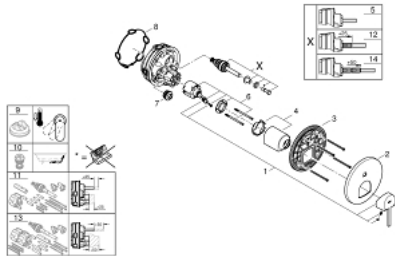

## 24 060 DC3 GROHE PLUS ОДНОВАЖІЛЬНИЙ ЗМІШУВАЧ ІЗ ПЕРЕМИКАЧЕМ НА 2 ПОЛОЖЕННЯ

### ОПИС ПРОДУКТУ

- Колір: суперсталь
- комплект верхньої монтажної частини для вбудованої частини GROHE Rapido SmartBox 35 600/35 604
- GROHE SilkMove 46 мм керамічний картридж
- покриття GROHE LongLife
- із настінними розетками GROHE FastFixation (приховані ексцентрики, ущільнювачі, кріплення)
- металева настінна накладка, припасування в межах 6°
- металевий важіль
- автоматичний перемикач на 2 положення
- пропускна здатність виходів: вихід В = 27 л/хв, вихід С = 27 л/хв
- без вбудованої частини

### ЗАПАСНІ ЧАСТИНИ , січня 2019 – зараз

- 1: Важіль (Артикул запчастини 48496DC0)
  - 2: Розетка (Артикул запчастини 49118DC0)
  - 3: Монтажна плита (Артикул запчастини 48438000)
  - 4: Ковпачок (Артикул запчастини 48495DC0)
  - 5: Перемикач (Артикул запчастини 48442DC0)
  - 6: Картридж (Артикул запчастини 46048000)
  - 7: Зворотний клапан (Артикул запчастини 49085000)
  - 8: Ущільнювач (Артикул запчастини 48360000)
  - 9: Обмежувач температури (Артикул запчастини 46375000)\*
  - 10: Комбінація захисту від зворотнього потоку (EN1717) (Артикул запчастини 14055000)\*
  - 11: Універсальний набір подовжувачів для одноважільних змішувачів, 25 мм (Артикул запчастини 14056000)\*
  - 12: Перемикач (Артикул запчастини 48444DC0)\*
  - 13: Комплект універсальних подовжувачів для одноважільних змішувачів, 50 мм (Артикул запчастини 14057000)\*
  - 14: Перемикач (Артикул запчастини 48445DC0)\*
- \* Додаткові аксесуари