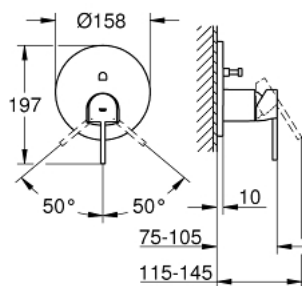

### ОПИС ПРОДУКТУ

- Колір: суперсталь
- комплект верхньої монтажної частини для вбудованої частини GROHE Rapido SmartBox 35 600/35 604
- GROHE SilkMove 46 мм керамічний картридж
- покриття GROHE LongLife
- із настінними розетками GROHE FastFixation (приховані ексцентрики, ущільнювачі, кріплення)
- металева настінна накладка, припасування в межах 6°
- металевий важіль
- автоматичний перемикач на 2 положення
- пропускна здатність виходів: вихід В = 27 л/хв, вихід С = 27 л/хв
- без вбудованої частини