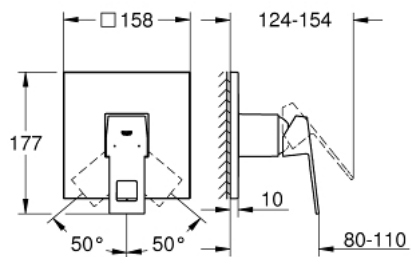

24 061 000 EUROCUBE ОДНОВАЖИЛЬНИЙ ЗМІШУВАЧ ДЛЯ ДУШУ

ОПИС ПРОДУКТУ

- Колір: хром
- комплект верхньої монтажної частини для вбудованої частини GROHE Rapido SmartBox 35 600/35 604
- GROHE SilkMove 46 мм керамічний картридж
- із настінними розетками GROHE FastFixation (приховані ексцентрики, ущільнювачі, кріплення)
- металева настінна накладка, припасування в межах 6°
- металевий важіль
- без набору для чорнової обробки 35 600/35 604 (замовляйте окремо)
- пропускну здатність виходів: вихід В або С = 30 л/хв