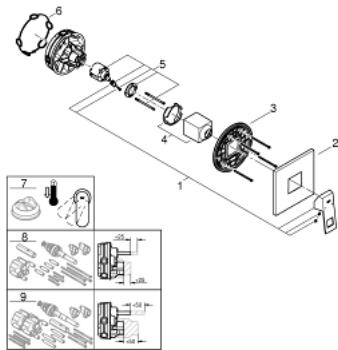

24 061 AL0 EUROCUBE ОДНОВАЖІЛЬНИЙ ЗМІШУВАЧ ДЛЯ ДУШУ

ОПИС ПРОДУКТУ

- Колір: графіт темний матовий
- комплект верхньої монтажної частини для вбудованої частини GROHE Rapido SmartBox 35 600/35 604
- GROHE SilkMove 46 мм керамічний картридж
- покриття GROHE LongLife
- із настінними розетками GROHE FastFixation (приховані ексцентрики, ущільнювачі, кріплення)
- металева настінна накладка, припасування в межах 6°
- металевий важіль
- без набору для чорнкової обробки 35 600/35 604 (замовляйте окремо)
- пропускна здатність виходів: вихід В або С = 30 л/хв

24 061 AL0 EUROCUBE ОДНОВАЖІЛЬНИЙ ЗМІШУВАЧ ДЛЯ ДУШУ

ЗАПАСНІ ЧАСТИНИ , березня 2019 – зараз

1: Важіль (Артикул запчастини 46782AL0)

2: Розетка (Артикул запчастини 48430AL0)

3: Монтажна плита (Артикул запчастини 48441000)

4: Ковпачок (Артикул запчастини 46784AL0)

5: Картридж (Артикул запчастини 46048000)

6: Ущільнювач (Артикул запчастини 48360000)

7: Обмежувач температури (Артикул запчастини 46375000)*

8: Універсальний набір подовжувачів для одноважільних