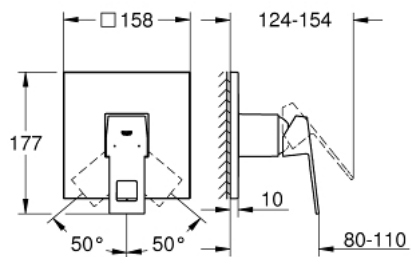

24 061 AL0 EUROCUBE ОДНОВАЖІЛЬНИЙ ЗМІШУВАЧ ДЛЯ ДУШУ

ОПИС ПРОДУКТУ

- Колір: графіт темний матовий
- комплект верхньої монтажної частини для вбудованої частини GROHE Rapido SmartBox 35 600/35 604
- GROHE SilkMove 46 мм керамічний картридж
- покриття GROHE LongLife
- із настінними розетками GROHE FastFixation (приховані ексцентрики, ущільнювачі, кріплення)
- металева настінна накладка, припасування в межах 6°
- металевий важіль
- без набору для чорнкової обробки 35 600/35 604 (замовляйте окремо)
- пропускна здатність виходів: вихід В або С = 30 л/хв