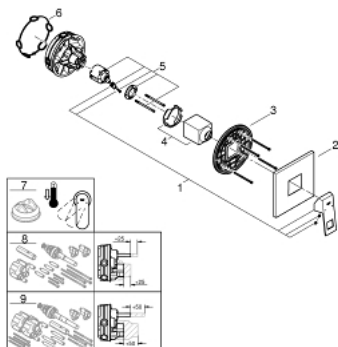

### ОПИС ПРОДУКТУ

- Колір: суперсталь
- комплект верхньої монтажної частини для вбудованої частини GROHE Rapido SmartBox 35 600/35 604
- GROHE SilkMove 46 мм керамічний картридж
- покриття GROHE LongLife
- із настінними розетками GROHE FastFixation (приховані ексцентрики, ущільнювачі, кріплення)
- металева настінна накладка, припасування в межах 6°
- металевий важіль
- без набору для чорнової обробки 35 600/35 604 (замовляйте окремо)
- пропускна здатність виходів: вихід В або С = 30 л/хв

### ЗАПАСНІ ЧАСТИНИ , вересня 2018 – зараз

- 1: Важіль (Артикул запчастини 46782DC0)
- 2: Розетка (Артикул запчастини 48430DC0)
- 3: Монтажна плита (Артикул запчастини 48441000)
- 4: Ковпачок (Артикул запчастини 46784DC0)
- 5: Картридж (Артикул запчастини 46048000)
- 6: Ущільнювач (Артикул запчастини 48360000)
- 7: Обмежувач температури (Артикул запчастини 46375000)\*
- 8: Універсальний набір подовжувачів для одноважільних змішувачів, 25 мм (Артикул запчастини 14056000)\*
- 9: Комплект універсальних подовжувачів для одноважільних змішувачів, 50 мм (Артикул запчастини 14057000)\*