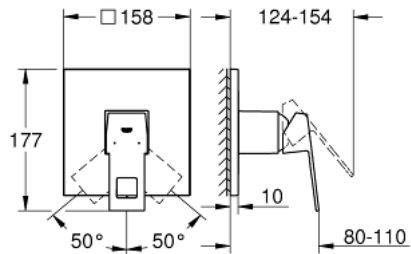

### ОПИС ПРОДУКТУ

- Колір: суперсталь
- комплект верхньої монтажної частини для вбудованої частини GROHE Rapido SmartBox 35 600/35 604
- GROHE SilkMove 46 мм керамічний картридж
- покриття GROHE LongLife
- із настінними розетками GROHE FastFixation (приховані ексцентрики, ущільнювачі, кріплення)
- металева настінна накладка, припасування в межах 6°
- металевий важіль
- без набору для чорнової обробки 35 600/35 604 (замовляйте окремо)
- пропускна здатність виходів: вихід В або С = 30 л/хв