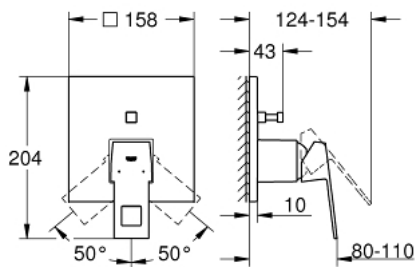

### ОПИС ПРОДУКТУ

- Колір: графіт темний матовий
- комплект верхньої монтажної частини для вбудованої частини GROHE Rapido SmartBox 35 600/35 604
- GROHE SilkMove 46 мм керамічний картридж
- покриття GROHE LongLife
- із настінними розетками GROHE FastFixation (приховані ексцентрики, ущільнювачі, кріплення)
- металева настінна накладка, припасування в межах 6°
- металевий важіль
- автоматичний перемикач на 2 положення
- без набору для чорнової обробки 35 600/35 604 (замовляйте окремо)
- пропускна здатність виходів: вихід В = 27 л/хв, вихід С = 27 л/хв