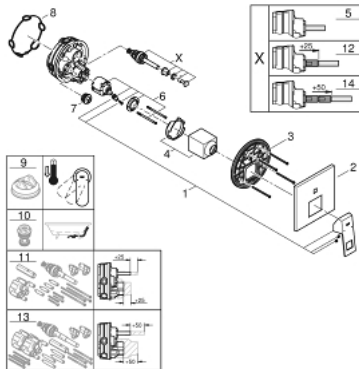

### ОПИС ПРОДУКТУ

- Колір: графіт темний матовий
- комплект верхньої монтажної частини для вбудованої частини GROHE Rapido SmartBox 35 600/35 604
- GROHE SilkMove 46 мм керамічний картридж
- покриття GROHE LongLife
- із настінними розетками GROHE FastFixation (приховані ексцентрики, ущільнювачі, кріплення)
- металева настінна накладка, припасування в межах 6°
- металевий важіль
- автоматичний перемикач на 2 положення
- без набору для чорнової обробки 35 600/35 604 (замовляйте окремо)
- пропускна здатність виходів: вихід В = 27 л/хв, вихід С = 27 л/хв

### ЗАПАСНІ ЧАСТИНИ , березня 2019 – зараз

- 1: Важіль (Артикул запчастини 46782AL0)
  - 2: Розетка (Артикул запчастини 48431AL0)
  - 3: Монтажна плита (Артикул запчастини 48438000)
  - 4: Ковпачок (Артикул запчастини 46784AL0)
  - 5: Перемикач (Артикул запчастини 48442AL0)
  - 6: Картридж (Артикул запчастини 46048000)
  - 7: Зворотний клапан (Артикул запчастини 49085000)
  - 8: Ущільнювач (Артикул запчастини 48360000)
  - 9: Обмежувач температури (Артикул запчастини 46375000)\*
  - 10: Комбінація захисту від зворотнього потоку (EN1717) (Артикул запчастини 14055000)\*
  - 11: Універсальний набір подовжувачів для одноважільних змішувачів, 25 мм (Артикул запчастини 14056000)\*
  - 12: Перемикач (Артикул запчастини 48444AL0)\*
  - 13: Комплект універсальних подовжувачів для одноважільних змішувачів, 50 мм (Артикул запчастини 14057000)\*
  - 14: Перемикач (Артикул запчастини 48445AL0)\*
- \* Додаткові аксесуари