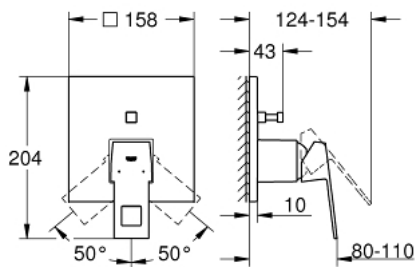

24 062 DC0 EUROCUBE ОДНОВАЖІЛЬНИЙ ЗМІШУВАЧ ІЗ ПЕРЕМИКАЧЕМ НА 2 ПОЛОЖЕННЯ

ОПИС ПРОДУКТУ

- Колір: суперсталь
- комплект верхньої монтажної частини для вбудованої частини GROHE Rapido SmartBox 35 600/35 604
- GROHE SilkMove 46 мм керамічний картридж
- покриття GROHE LongLife
- із настінними розетками GROHE FastFixation (приховані ексцентрики, ущільнювачі, кріплення)
- металева настінна накладка, припасування в межах 6°
- металевий важіль
- автоматичний перемикач на 2 положення
- без набору для чорнкової обробки 35 600/35 604 (замовляйте окремо)
- пропускна здатність виходів: вихід В = 27 л/хв, вихід С = 27 л/хв

24 062 DC0 EUROCUBE ОДНОВАЖІЛЬНИЙ ЗМІШУВАЧ ІЗ ПЕРЕМИКАЧЕМ НА 2 ПОЛОЖЕННЯ

ЗАПАСНІ ЧАСТИНИ , вересня 2018 – зараз

- 1: Важіль (Артикул запчастини 46782DC0)
 - 2: Розетка (Артикул запчастини 48431DC0)
 - 3: Монтажна плита (Артикул запчастини 48438000)
 - 4: Ковпачок (Артикул запчастини 46784DC0)
 - 5: Перемикач (Артикул запчастини 48442DC0)
 - 6: Картридж (Артикул запчастини 46048000)
 - 7: Зворотний клапан (Артикул запчастини 49085000)
 - 8: Ущільнювач (Артикул запчастини 48360000)
 - 9: Обмежувач температури (Артикул запчастини 46375000)*
 - 10: Комбінація захисту від зворотнього потоку (EN1717) (Артикул запчастини 14055000)*
 - 11: Універсальний набір подовжувачів для одноважільних змішувачів, 25 мм (Артикул запчастини 14056000)*
 - 12: Перемикач (Артикул запчастини 48444DC0)*
 - 13: Комплект універсальних подовжувачів для одноважільних змішувачів, 50 мм (Артикул запчастини 14057000)*
 - 14: Перемикач (Артикул запчастини 48445DC0)*
- * Додаткові аксесуари