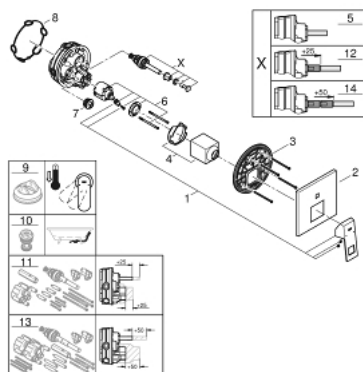

24 062 DC0 EUROCUBE ОДНОВАЖІЛЬНИЙ ЗМІШУВАЧ ІЗ ПЕРЕМИКАЧЕМ НА 2 ПОЛОЖЕННЯ

ОПИС ПРОДУКТУ

- Колір: суперсталь
- комплект верхньої монтажної частини для вбудованої частини GROHE Rapido SmartBox 35 600/35 604
- GROHE SilkMove 46 мм керамічний картридж
- покриття GROHE LongLife
- із настінними розетками GROHE FastFixation (приховані ексцентрики, ущільнювачі, кріплення)
- металева настінна накладка, припасування в межах 6°
- металевий важіль
- автоматичний перемикач на 2 положення
- без набору для чорнкової обробки 35 600/35 604 (замовляйте окремо)
- пропускна здатність виходів: вихід В = 27 л/хв, вихід С = 27 л/хв

24 062 DC0 EUROCUBE ОДНОВАЖІЛЬНИЙ ЗМІШУВАЧ ІЗ ПЕРЕМИКАЧЕМ НА 2 ПОЛОЖЕННЯ

ЗАПАСНІ ЧАСТИНИ , вересня 2018 – зараз

- 1: Важіль (Артикул запчастини 46782DC0)
 - 2: Розетка (Артикул запчастини 48431DC0)
 - 3: Монтажна плита (Артикул запчастини 48438000)
 - 4: Ковпачок (Артикул запчастини 46784DC0)
 - 5: Перемикач (Артикул запчастини 48442DC0)
 - 6: Картридж (Артикул запчастини 46048000)
 - 7: Зворотний клапан (Артикул запчастини 49085000)
 - 8: Ущільнювач (Артикул запчастини 48360000)
 - 9: Обмежувач температури (Артикул запчастини 46375000)*
 - 10: Комбінація захисту від зворотнього потоку (EN1717) (Артикул запчастини 14055000)*
 - 11: Універсальний набір подовжувачів для одноважільних змішувачів, 25 мм (Артикул запчастини 14056000)*
 - 12: Перемикач (Артикул запчастини 48444DC0)*
 - 13: Комплект універсальних подовжувачів для одноважільних змішувачів, 50 мм (Артикул запчастини 14057000)*
 - 14: Перемикач (Артикул запчастини 48445DC0)*
- * Додаткові аксесуари